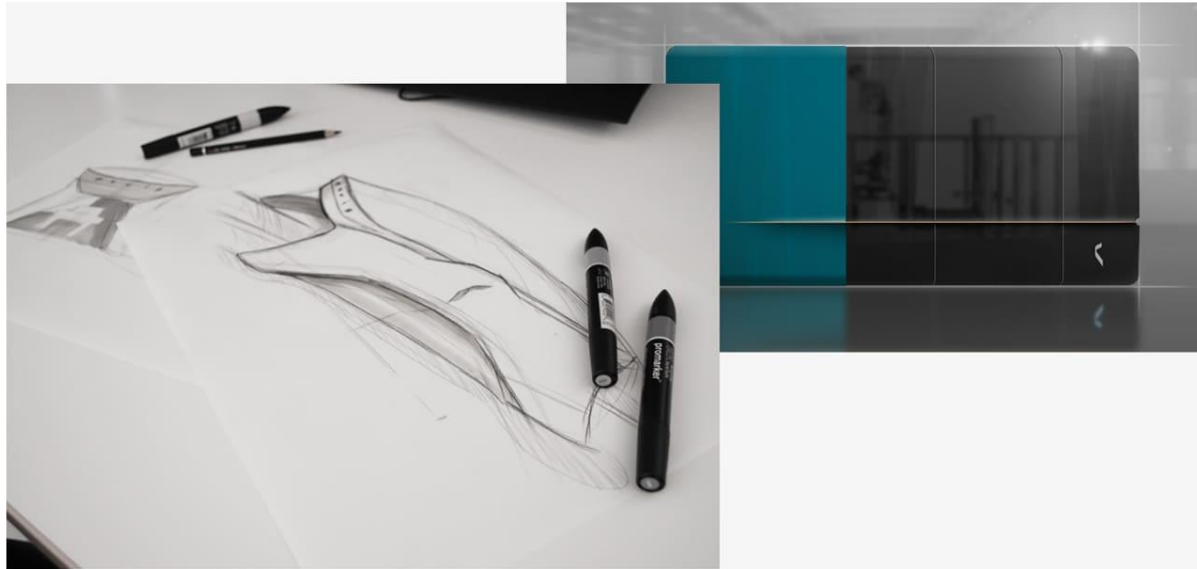

Maschinenbau trifft Design