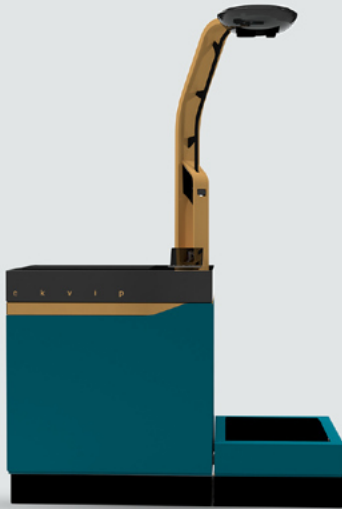

ekvip bei logistics summit

Einführung der Marke ekvip in den Markt

A decorative wavy line in a light teal color curves across the bottom of the slide, starting from the left edge and ending on the right edge.

ekvip – Automatisierungsdienstleistung

Maschinenbau trifft Design

ekvip – Intralogistik

Das Okapi. Vielseitig, anpassungsfähig, einzigartig.

powered by

Mit zusätzlicher Waage

Mit integriertem Arbeitsplatz

2m

COGNEX

DataMan 26x

Auslesen von Barcode-Informationen

Präzisionswaage

Wiegen von bis zu 30 kg
 $\pm 0,5g$

Räder mit Bremsfunktion

**Großes
Messspektrum**
Kleinstes erfassbares
Objekt: 2,5 x 2,5 x 1 cm

Intelligente Erkennung