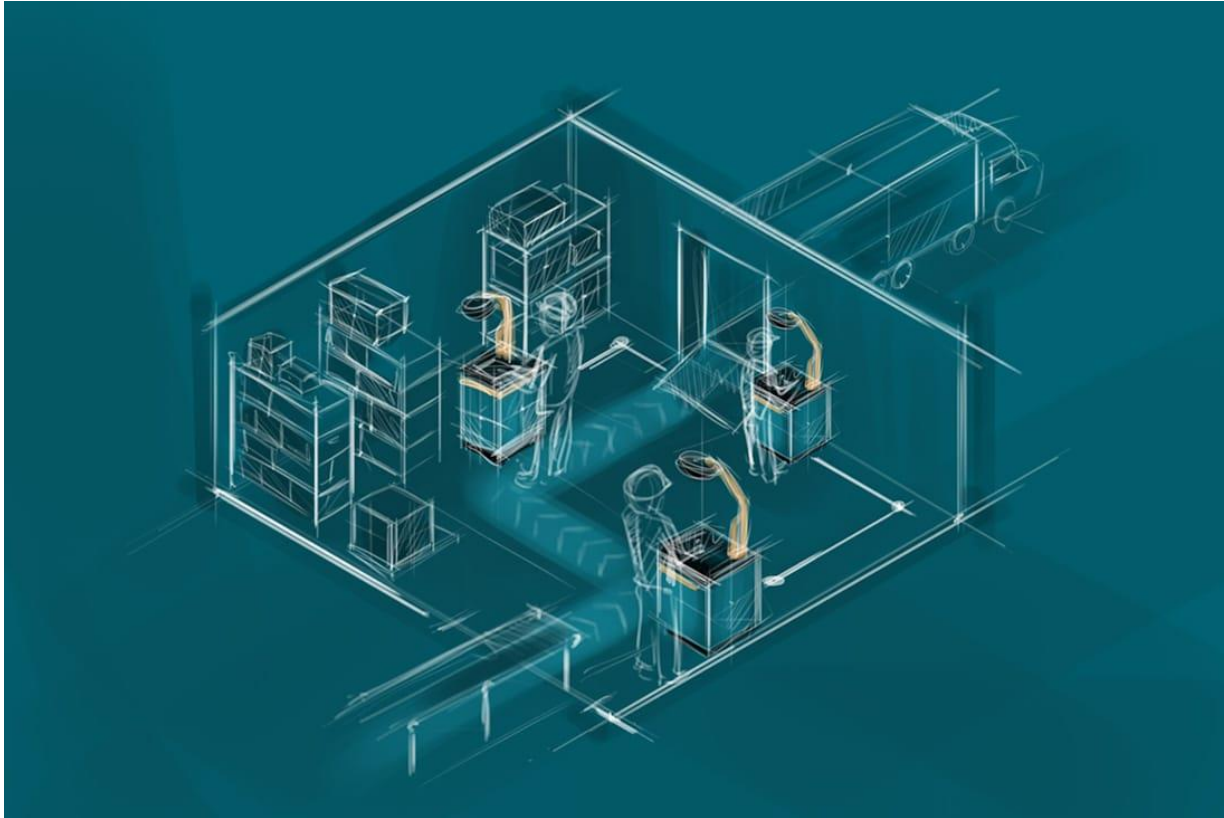

ekvip bei logistics summit

Einführung der Marke ekvip in den Markt

A decorative wavy line in a light teal color curves across the bottom of the slide, starting from the left edge and ending on the right edge.

ekvip – Automatisierungsdienstleistung

Maschinenbau trifft Design

ekvip – Intralogistik

Das Okapi. Vielseitig, anpassungsfähig, einzigartig.

powered by

Mit zusätzlicher Waage

Mit integriertem Arbeitsplatz

2m

COGNEX

DataMan 26x

Auslesen von Barcode-Informationen

Präzisionswaage

Wiegen von bis zu 30 kg
 $\pm 0,5g$

Räder mit Bremsfunktion

**Großes
Messspektrum**
Kleinstes erfassbares
Objekt: 2,5 x 2,5 x 1 cm

Intelligente Erkennung

Auch von unförmigen
Paketen wie Polybags

Seite

Unten

The Spiderpig.

Wer ist ekvip?

Maschinenbau trifft Design.
Für uns steht der Mensch im Mittelpunkt.
Sowohl als Nutzer oder Nutzerin der Maschine
als auch als Kunde oder Kundin, für die wir
eine maßgeschneiderte Problemlösung finden