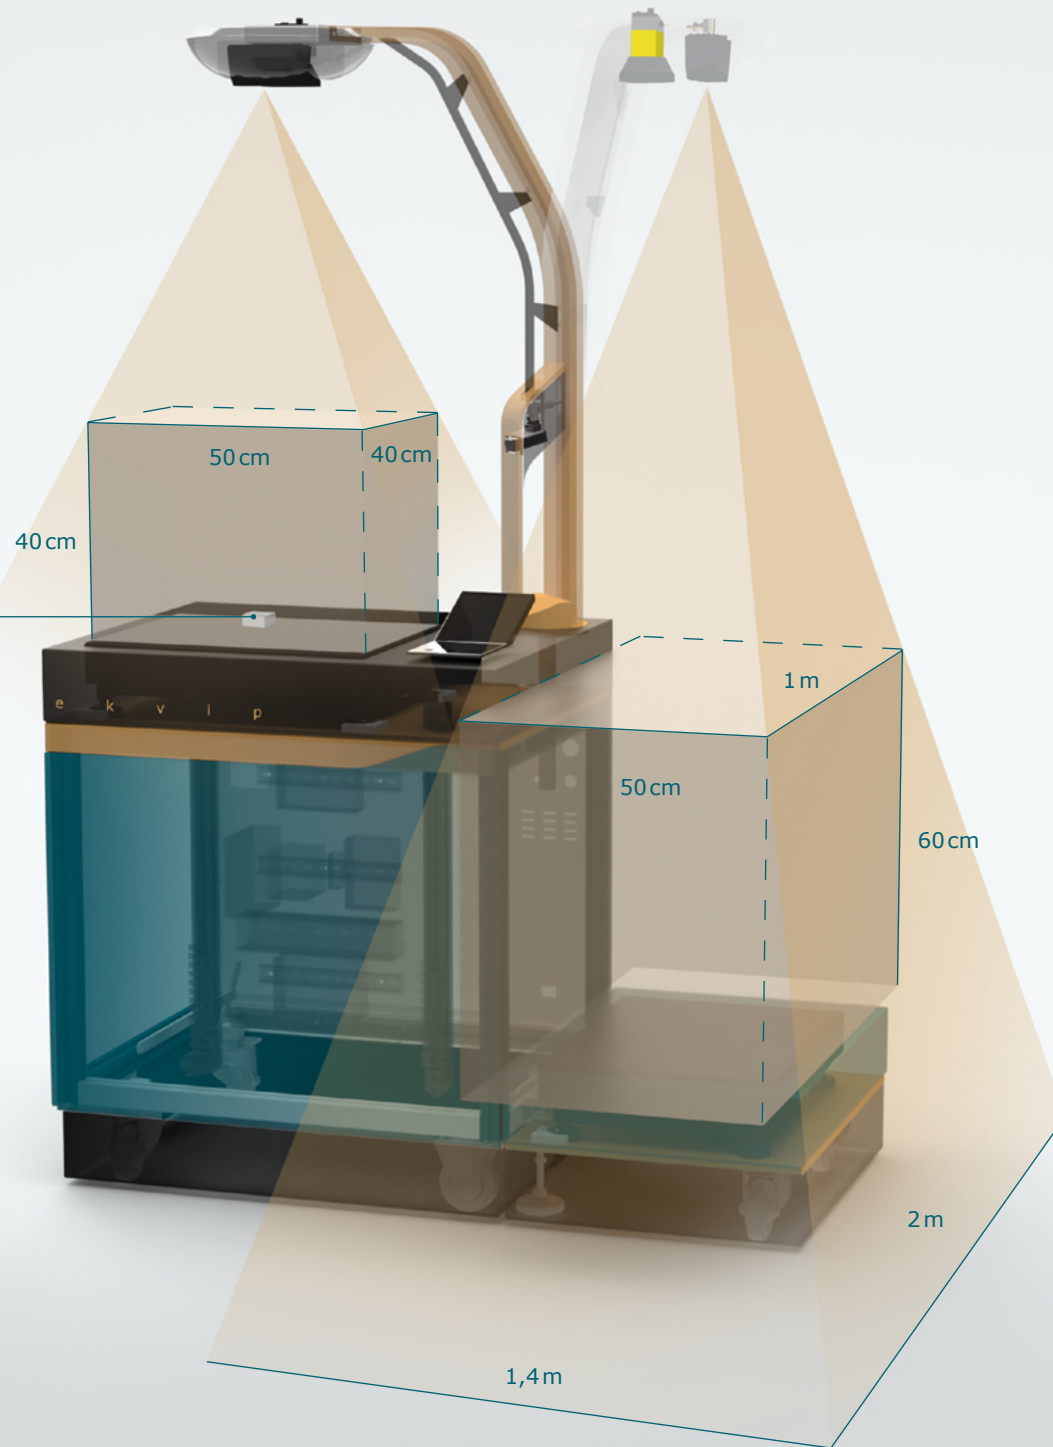

80 cm

65 cm

COGNEX

DataMan 37x

Erfassung von 1D-, 2D-, EAN-, QR-, DMC-, Postcode- und individuellen Barcode-Formaten

COGNEX

3D-A1000

Schnelle und sichere Erkennung von Packstücken verschiedenster Art

COGNEX

DataMan 26x

Auslesen von Barcode-Informationen

Präzisionswaage

Wiegen von bis zu 30 kg
 $\pm 0,5g$

Räder mit Bremsfunktion

**Großes
Messspektrum**
Kleinstes erfassbares
Objekt: 2,5 x 2,5 x 1 cm

Intelligente Erkennung

Auch von unförmigen
Paketen wie Polybags

Seite

Unten

The Spiderpig.

Wer ist ekvip?

Maschinenbau trifft Design.
Für uns steht der Mensch im Mittelpunkt.
Sowohl als Nutzer oder Nutzerin der Maschine
als auch als Kunde oder Kundin, für die wir
eine maßgeschneiderte Problemlösung finden