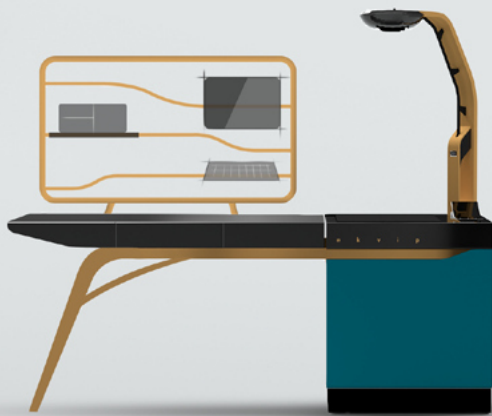

ekvip bei logistics summit

Einführung der Marke ekvip in den Markt

A decorative wavy line in a light teal color curves across the bottom of the slide, starting from the left edge and ending on the right edge.

ekvip – Automatisierungsdienstleistung

Maschinenbau trifft Design

ekvip – Intralogistik

Das Okapi. Vielseitig, anpassungsfähig, einzigartig.

powered by

Mit zusätzlicher Waage

Mit integriertem Arbeitsplatz

2m

COGNEX

DataMan 26x

Auslesen von Barcode-Informationen

Präzisionswaage

Wiegen von bis zu 30 kg
 $\pm 0,5g$

Räder mit Bremsfunktion

**Großes
Messspektrum**
Kleinstes erfassbares
Objekt: 2,5 x 2,5 x 1 cm

Intelligente Erkennung

Auch von unförmigen
Paketen wie Polybags

Seite

Unten

The Spiderpig.

Wer ist ekvip?

Maschinenbau trifft Design.
Für uns steht der Mensch im Mittelpunkt.
Sowohl als Nutzer oder Nutzerin der Maschine
als auch als Kunde oder Kundin, für die wir
eine maßgeschneiderte Problemlösung finden