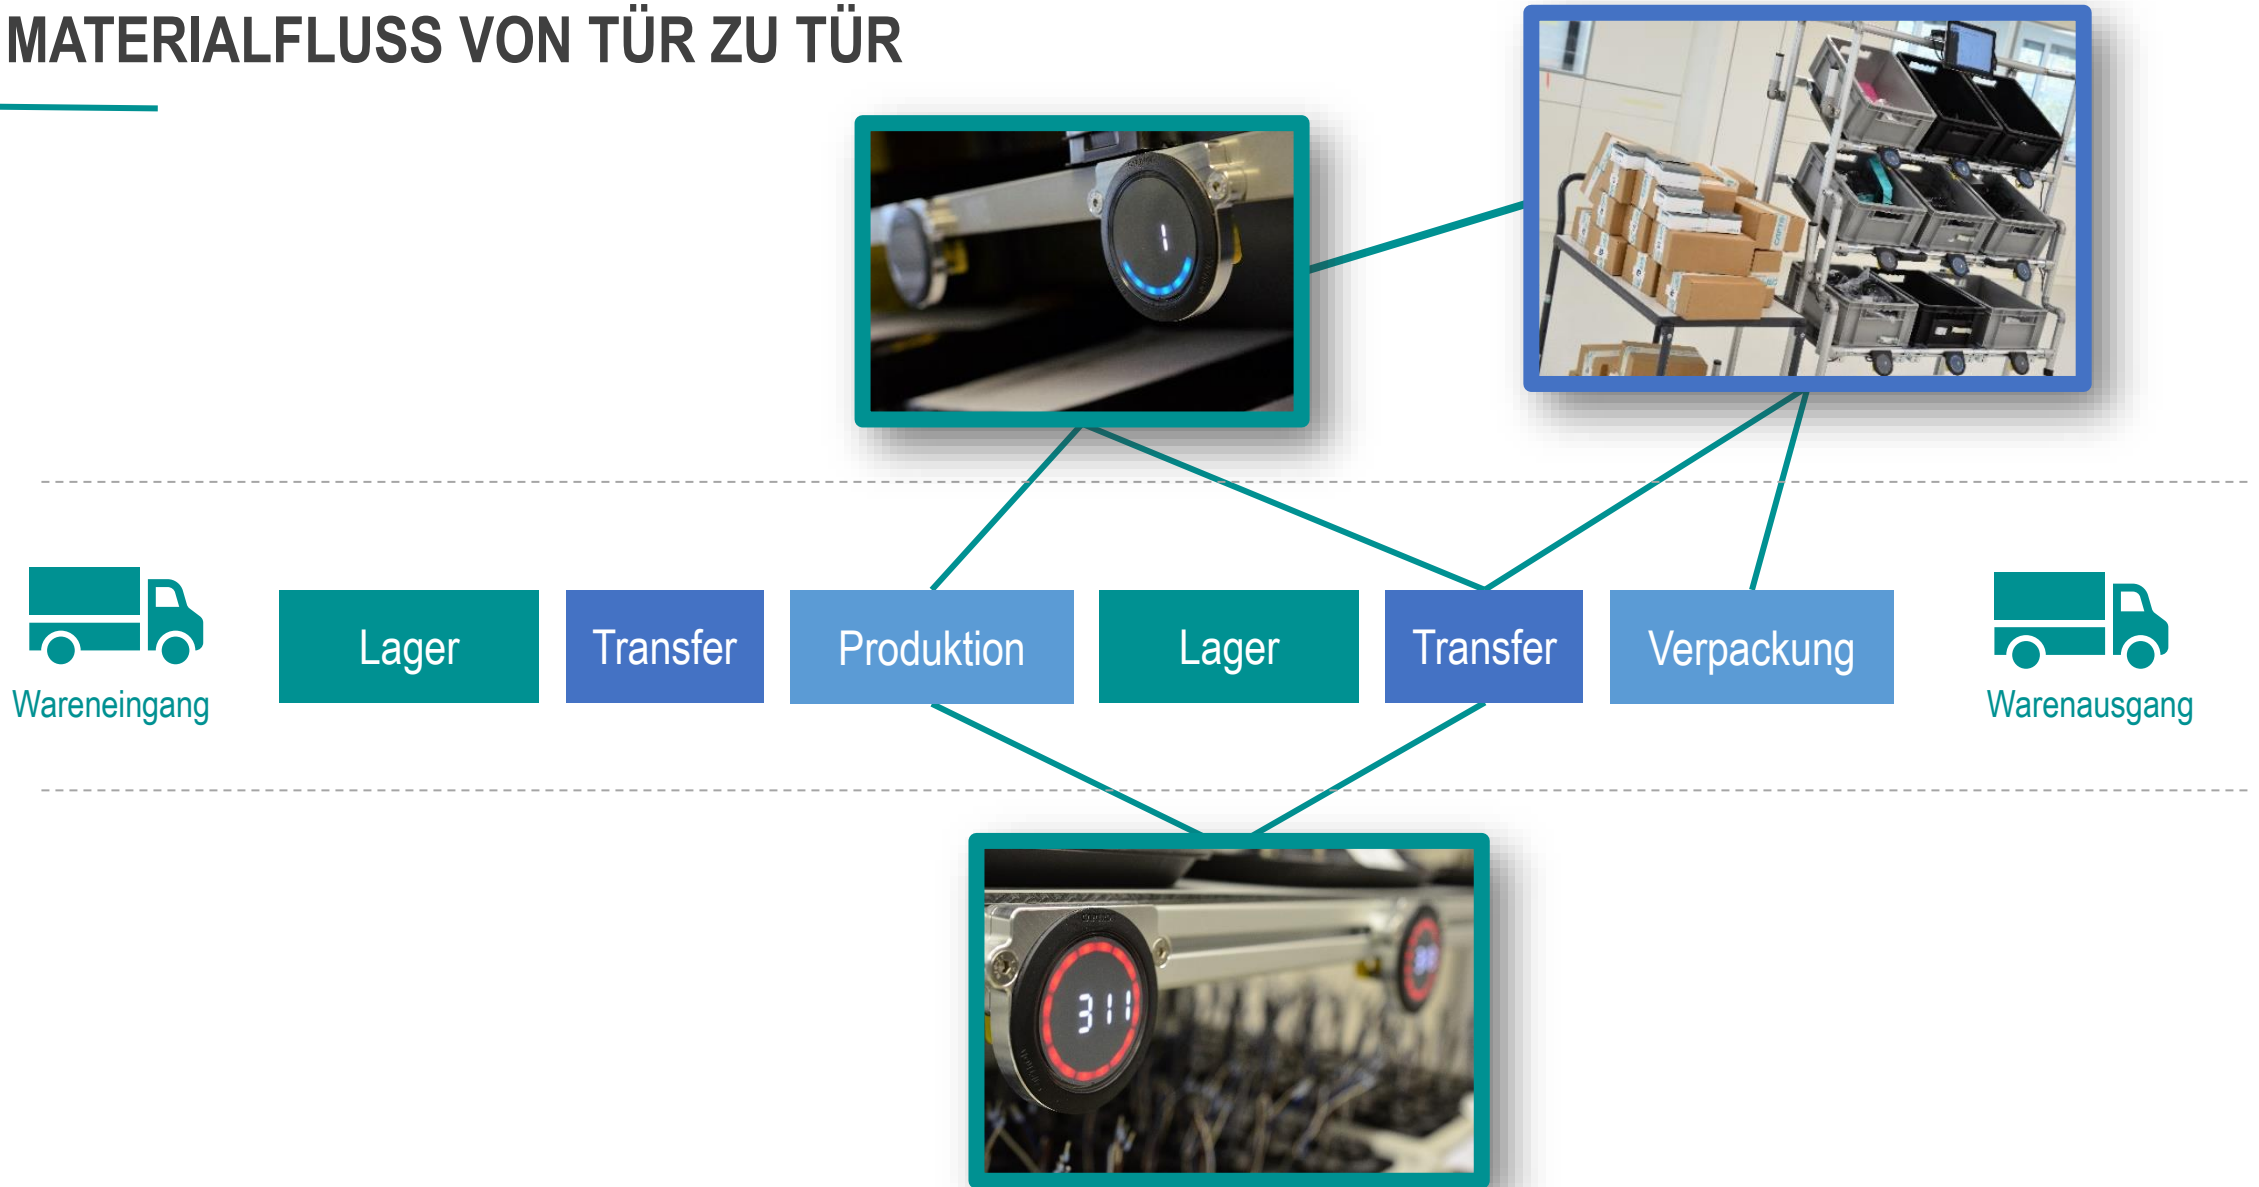

## MILLIONENFACH ERPROBTE HARDWARE

- TOUCH nicht PRESS
- Wasserdicht
- Vandalensicher

- Vielfältige HMI Use-Cases
- Schlanke HW/SW Integration
- 3 Integrations-Level

docker

{REST}

OPEN INDUSTRY 4.0  
ALLIANCE

# MATERIALFLUSS VON TÜR ZU TÜR

# MATERIALFLUSS VON TÜR ZU TÜR

- Einfach und schrittweise DIGITAL
- Papierlos
- Prozess-, platz-, und wegoptimiert