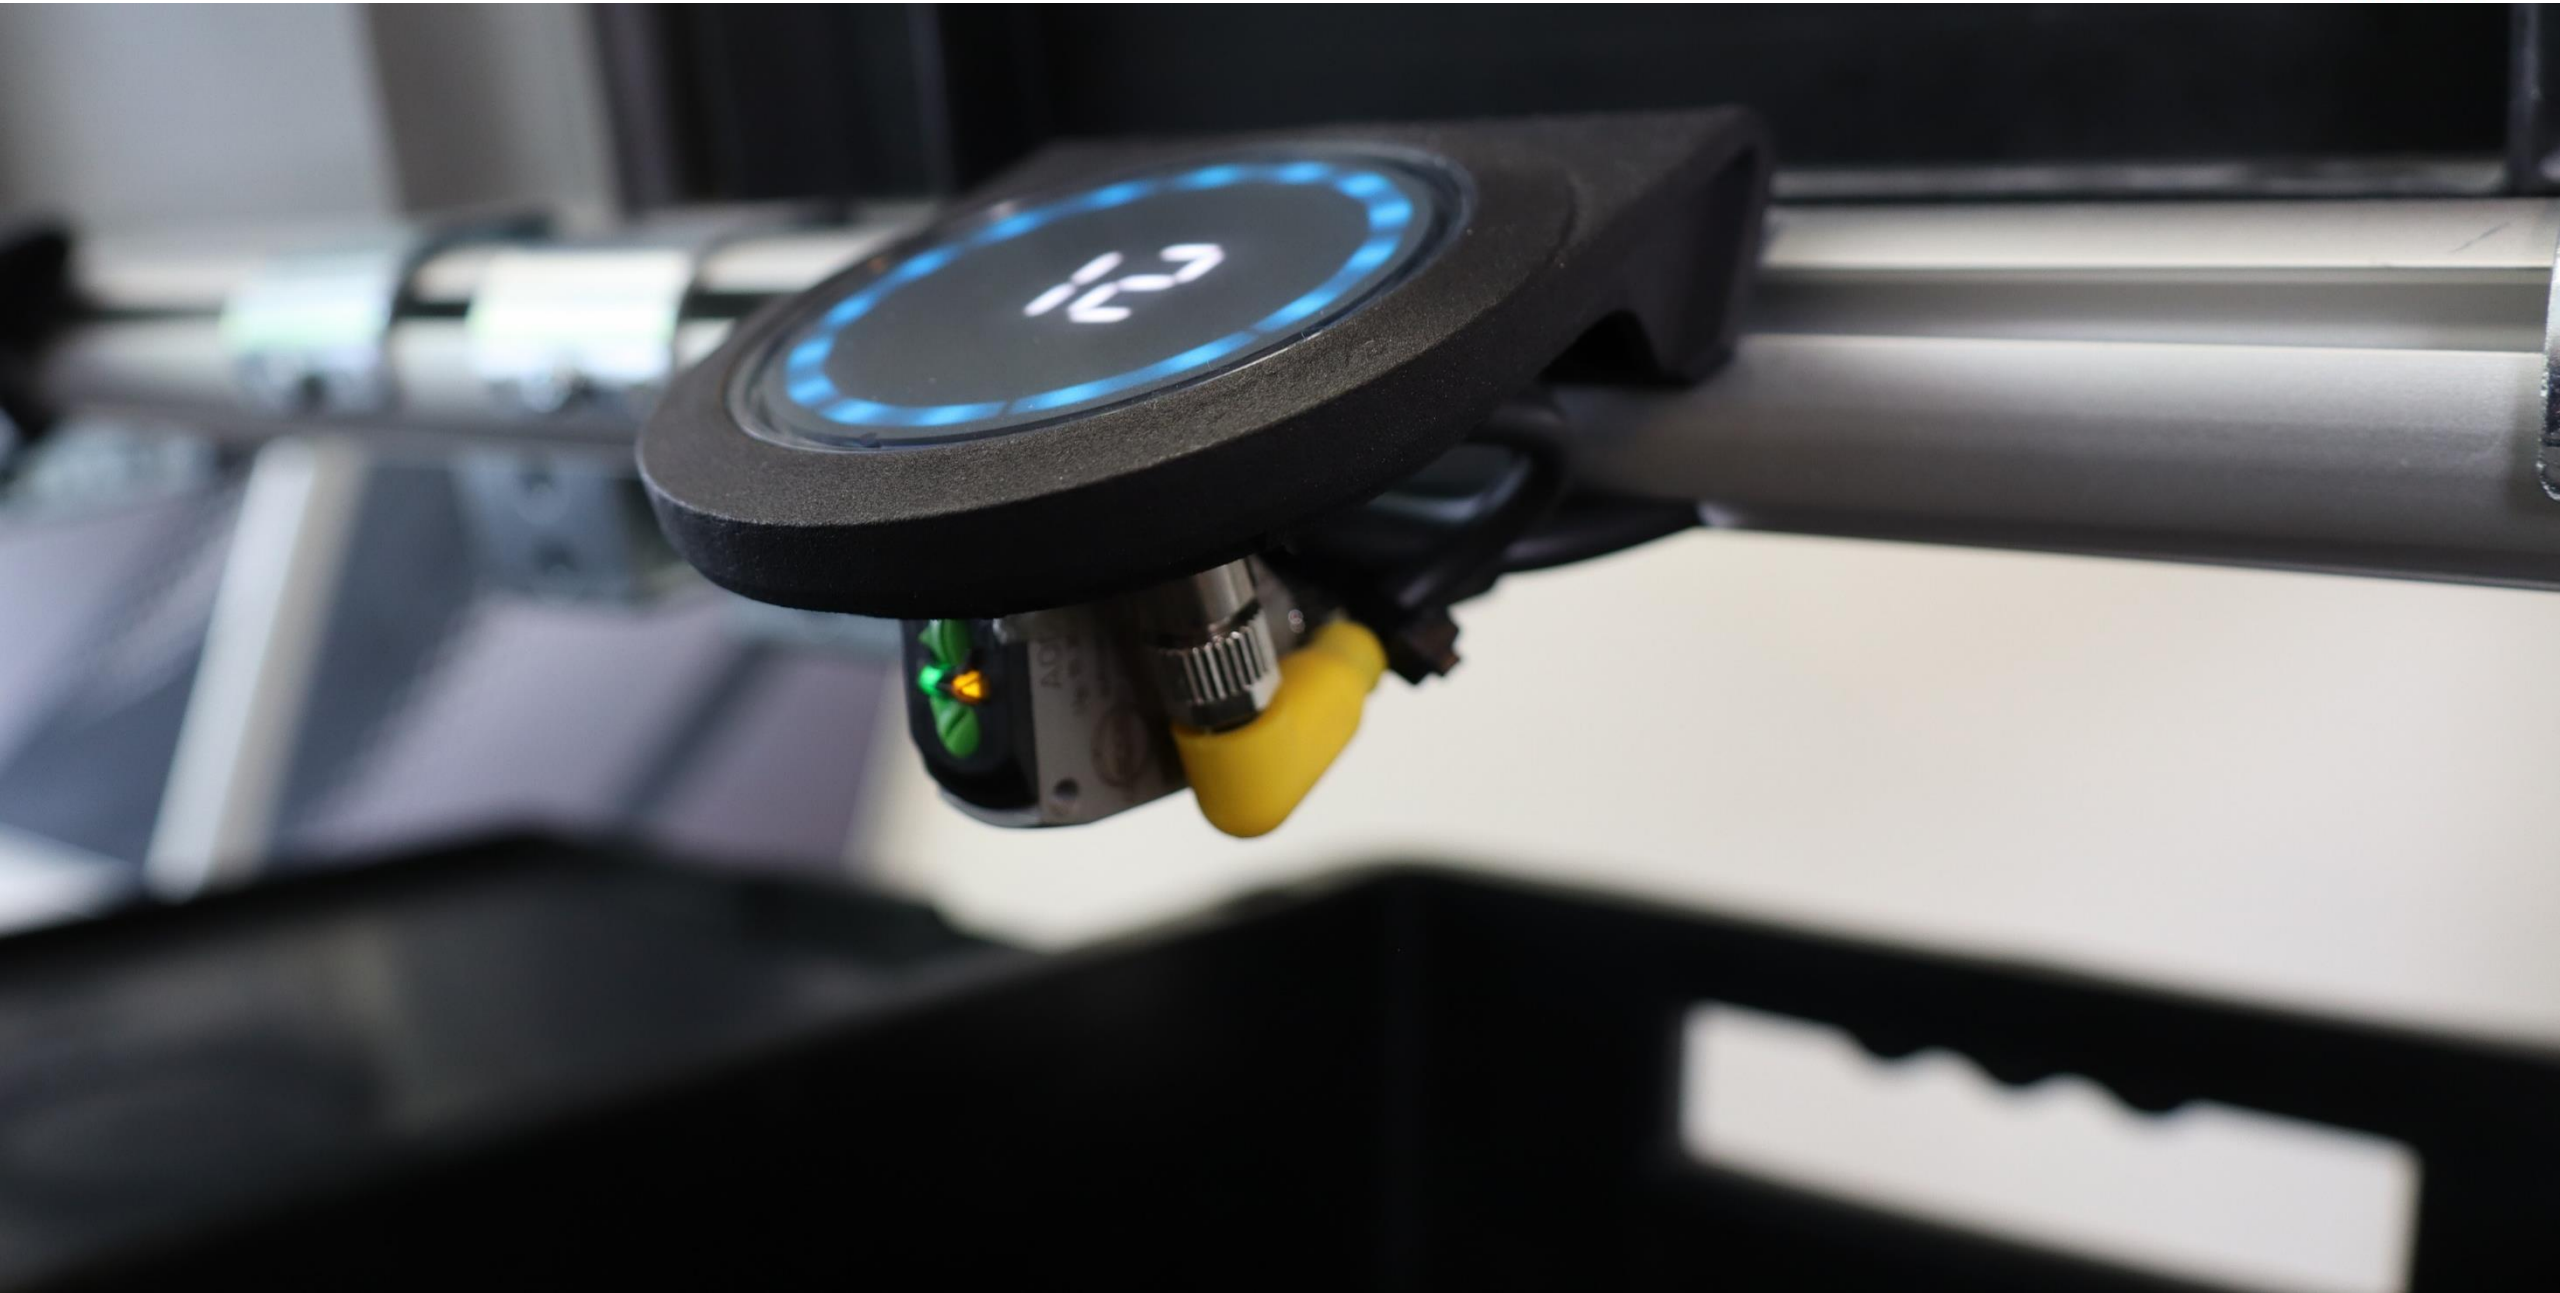

CAPTRON

Picke smart mit dem  
oneGRID Supermarkt

Füllstandssensoren

Zweihandsteuerung safeCAP

SENSORtaster

## MILLIONENFACH ERPROBTE HARDWARE

- TOUCH nicht PRESS
- Wasserdicht
- Vandalensicher

- Vielfältige HMI Use-Cases
- Schlanke HW/SW Integration
- 3 Integrations-Level

docker

{REST}

OPEN INDUSTRY 4.0  
ALLIANCE

# MATERIALFLUSS VON TÜR ZU TÜR

# MATERIALFLUSS VON TÜR ZU TÜR

- Einfach und schrittweise DIGITAL
- Papierlos
- Prozess-, platz-, und wegoptimiert