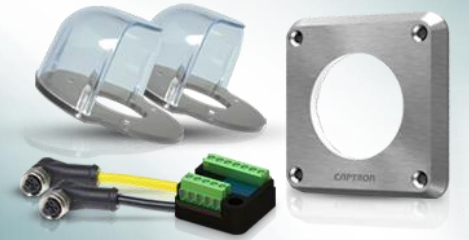

CAPTRON

Picke smart mit dem  
oneGRID Supermarkt

Füllstandssensoren

Zweihandsteuerung safeCAP

SENSORtaster

IO-Link

oneGRID & CANEO series

Komplementärartikel

Optische Sensoren

LED Signalisierung

**CAPTRON**  
Sensortechnologie