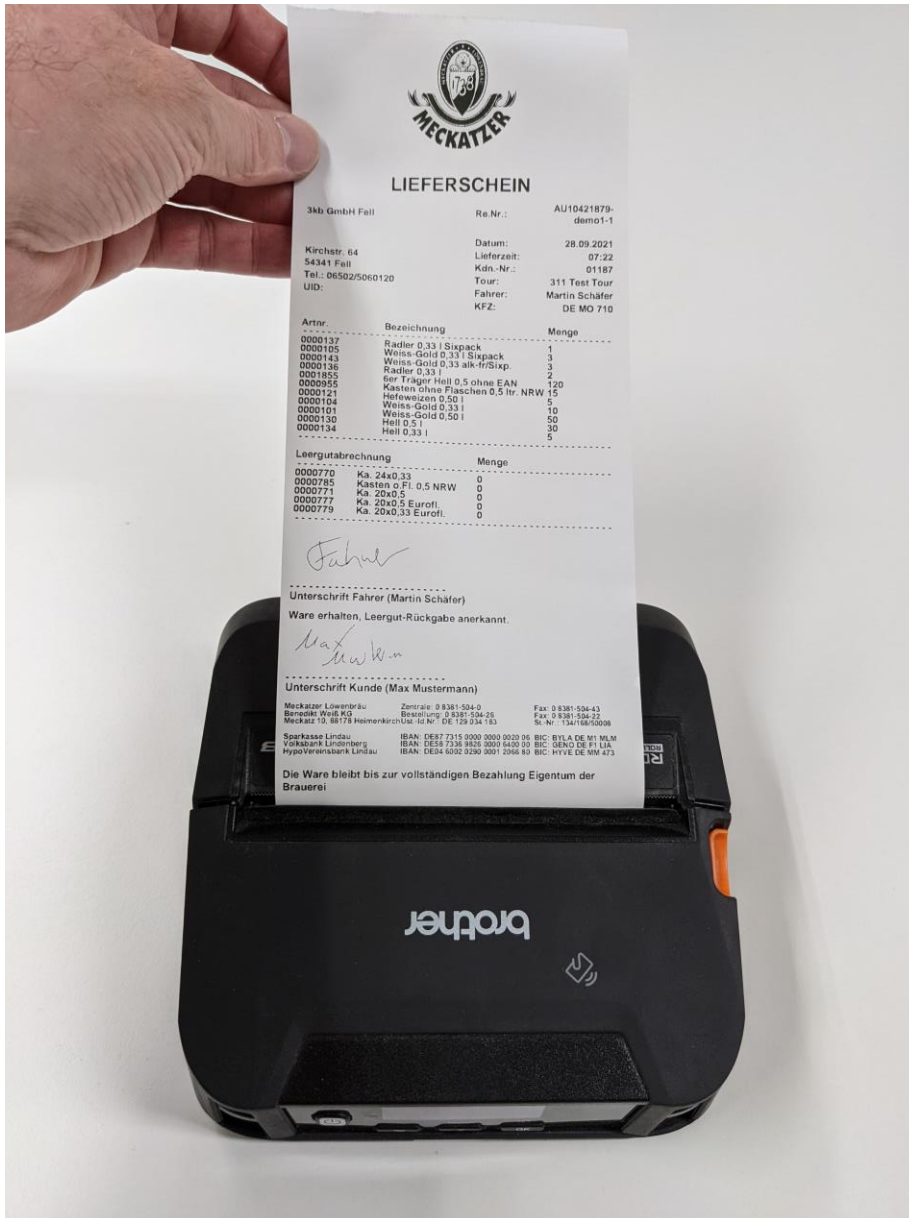

3Kflow

16:18 100 %

Lieferschein - allgemeine Daten DE MO 710 1/6

| | | | |
|-----------------------|--------------------|--------------------|--|
| Kunden-Nr. | 01187 | Tour | 311 Test Tour |
| Kunde | 3kb GmbH Fell | Fahrer | Martin Schäfer |
| Straße,Hausnr. | Kirchstr. 64 | Zeitfenster | Anlieferung 1 von 09:00 Uhr bis 14:00 Uhr Anlieferung 2 - nicht angegeben - |
| PLZ Ort | 54341 Fell | | |
| Lieferdatum | 28.09.2021 | | |
| Lieferzeit | 07:22 | | |
| Auftrags-Nr. | AU10421879-demo1-1 | | |

Beenden Nachricht Weiter

webfleet

- inkl. Auftragsverwaltung
- Auftragsführung
- Pflichtfelder

3Kflow

- branchenunabhängig
- kundenindividuell
- Artikelkataloge

3Kflow

- Einfache Bedienung
- digitale Unterschrift
- auftragsbezogene Fotos

3Kflow

- individuelle Druckvorlagen
- Bluetooth Anbindung
- Druckwiderholung

Brother RJ-4230b

- Kompakt und leicht - inkl. Gurtclip
- Drucken von Quittungen und Etiketten
- USB- und Bluetooth-Schnittstellen
- MFi-Zertifizierung
- Robustes Design dank IP54 Zertifizierung