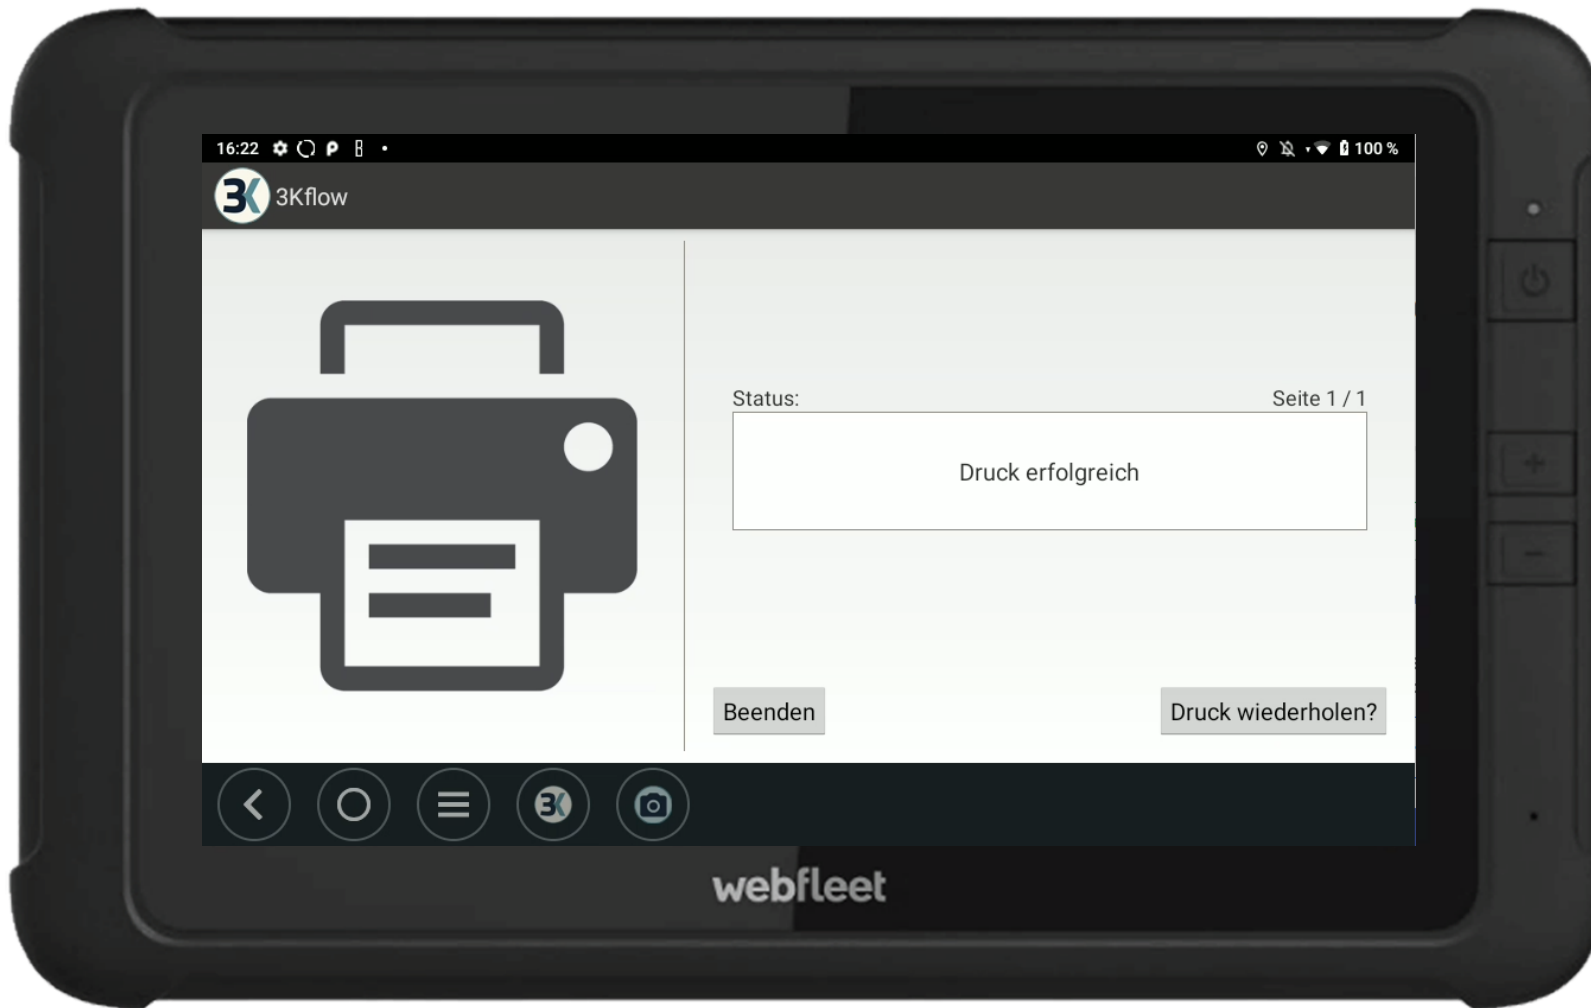

Beenden Nachricht Weiter

webfleet

- inkl. Auftragsverwaltung
- Auftragsführung
- Pflichtfelder

3Kflow

- branchenunabhängig
- kundenindividuell
- Artikelkataloge

3Kflow

- Einfache Bedienung
- digitale Unterschrift
- auftragsbezogene Fotos

3Kflow

- individuelle Druckvorlagen
- Bluetooth Anbindung
- Druckwiderholung

Brother RJ-4230b

- Kompakt und leicht - inkl. Gurtclip
- Drucken von Quittungen und Etiketten
- USB- und Bluetooth-Schnittstellen
- MFi-Zertifizierung
- Robustes Design dank IP54 Zertifizierung