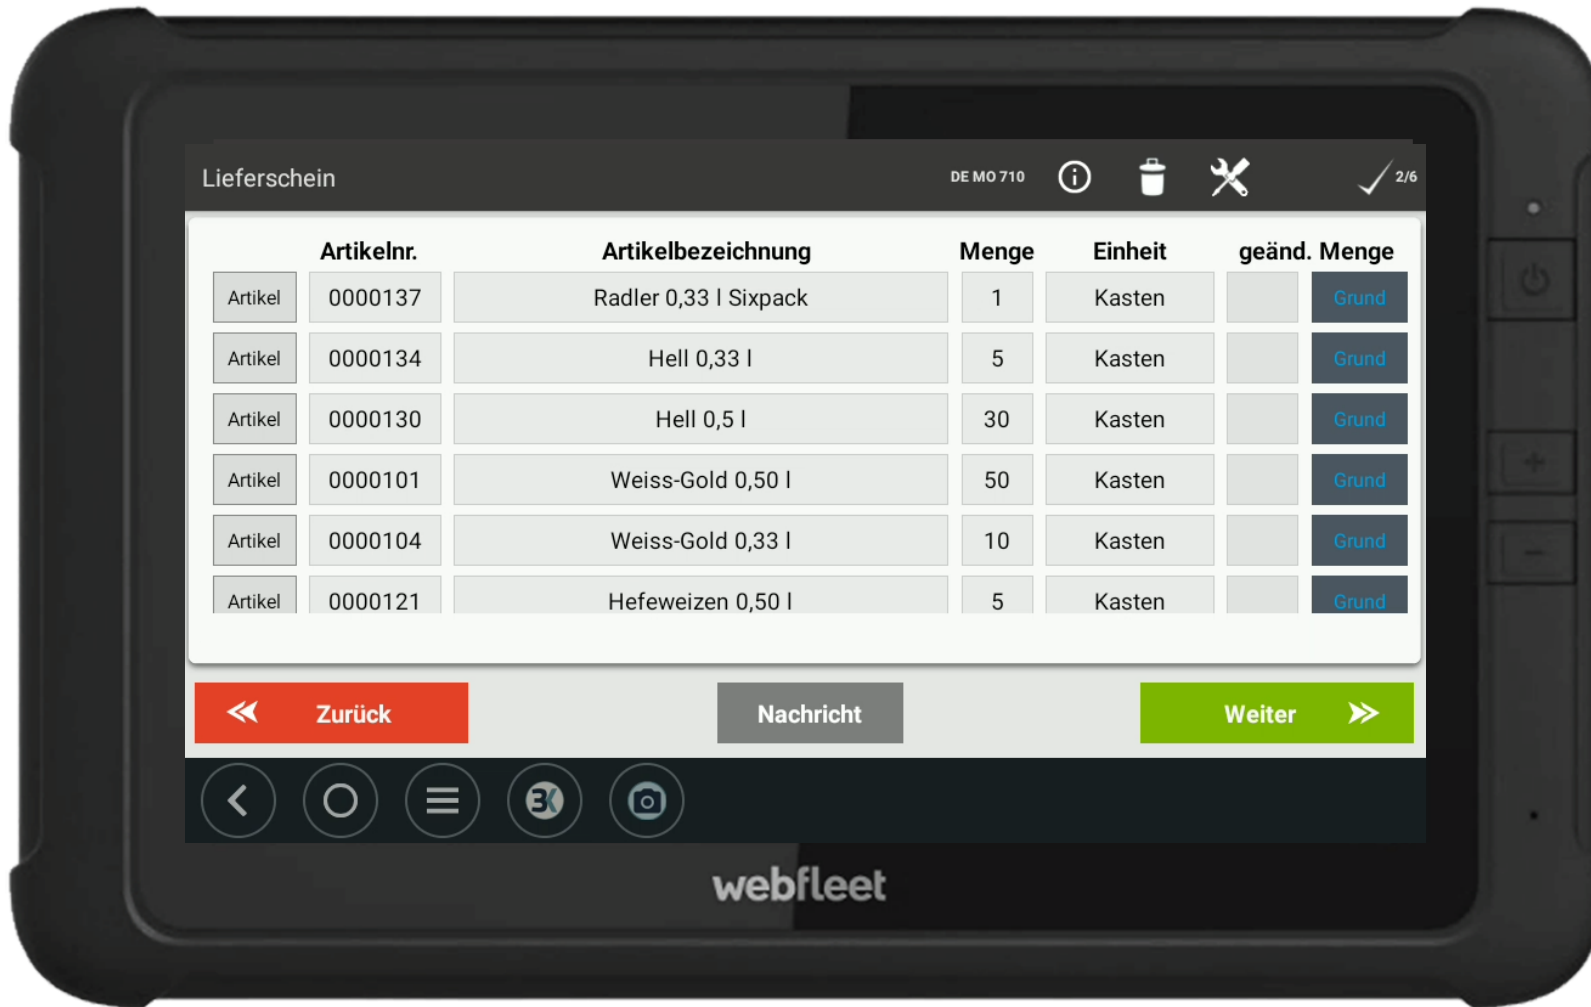

DIE LÖSUNG

DIE LÖSUNG

Schnittstelle:

- schneller Datenaustausch
- Fehlerquellenminimierung
- Integration in bestehende IT-Landschaft

Android App 3Kflow und mobilen brother Drucker:

- einfache Bedienung
- geführte Auftragsbearbeitung
- Vor Ort nur benötigte Dokumente drucken

3Kflow

16:18 100 %

Lieferschein - allgemeine Daten DE MO 710 1/6

| | | | |
|-----------------------|--------------------|--------------------|--|
| Kunden-Nr. | 01187 | Tour | 311 Test Tour |
| Kunde | 3kb GmbH Fell | Fahrer | Martin Schäfer |
| Straße,Hausnr. | Kirchstr. 64 | Zeitfenster | Anlieferung 1 von 09:00 Uhr bis 14:00 Uhr Anlieferung 2 - nicht angegeben - |
| PLZ Ort | 54341 Fell | | |
| Lieferdatum | 28.09.2021 | | |
| Lieferzeit | 07:22 | | |
| Auftrags-Nr. | AU10421879-demo1-1 | | |

Beenden Nachricht Weiter

webfleet

- inkl. Auftragsverwaltung
- Auftragsführung
- Pflichtfelder

3Kflow

- branchenunabhängig
- kundenindividuell
- Artikelkataloge

3Kflow

- Einfache Bedienung
- digitale Unterschrift
- auftragsbezogene Fotos

3Kflow

- individuelle Druckvorlagen
- Bluetooth Anbindung
- Druckwiderholung

Brother RJ-4230b

- Kompakt und leicht - inkl. Gurtclip
- Drucken von Quittungen und Etiketten
- USB- und Bluetooth-Schnittstellen
- MFi-Zertifizierung
- Robustes Design dank IP54 Zertifizierung