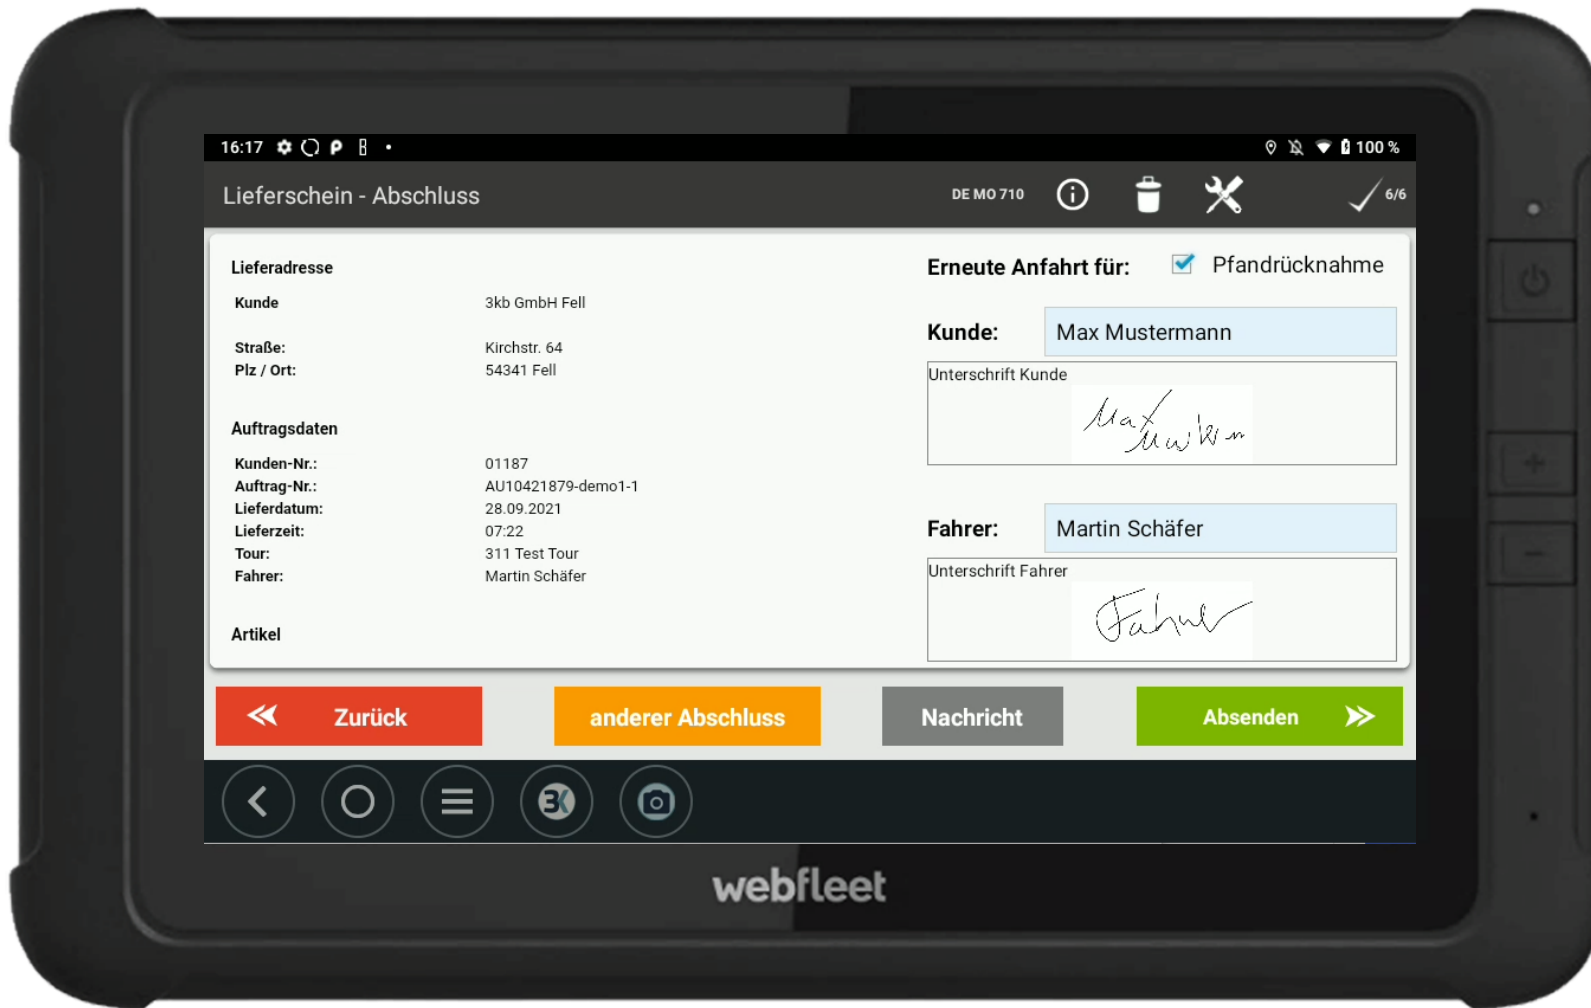

DIE LÖSUNG

DIE LÖSUNG

Schnittstelle:

- schneller Datenaustausch
- Fehlerquellenminimierung
- Integration in bestehende IT-Landschaft

Android App 3Kflow und mobilen brother Drucker:

- einfache Bedienung
- geführte Auftragsbearbeitung
- Vor Ort nur benötigte Dokumente drucken

Beenden Nachricht Weiter

webfleet

- inkl. Auftragsverwaltung
- Auftragsführung
- Pflichtfelder

3Kflow

- branchenunabhängig
- kundenindividuell
- Artikelkataloge

3Kflow

- Einfache Bedienung
- digitale Unterschrift
- auftragsbezogene Fotos

3Kflow

- individuelle Druckvorlagen
- Bluetooth Anbindung
- Druckwiderholung

Brother RJ-4230b

- Kompakt und leicht - inkl. Gurtclip
- Drucken von Quittungen und Etiketten
- USB- und Bluetooth-Schnittstellen
- MFi-Zertifizierung
- Robustes Design dank IP54 Zertifizierung