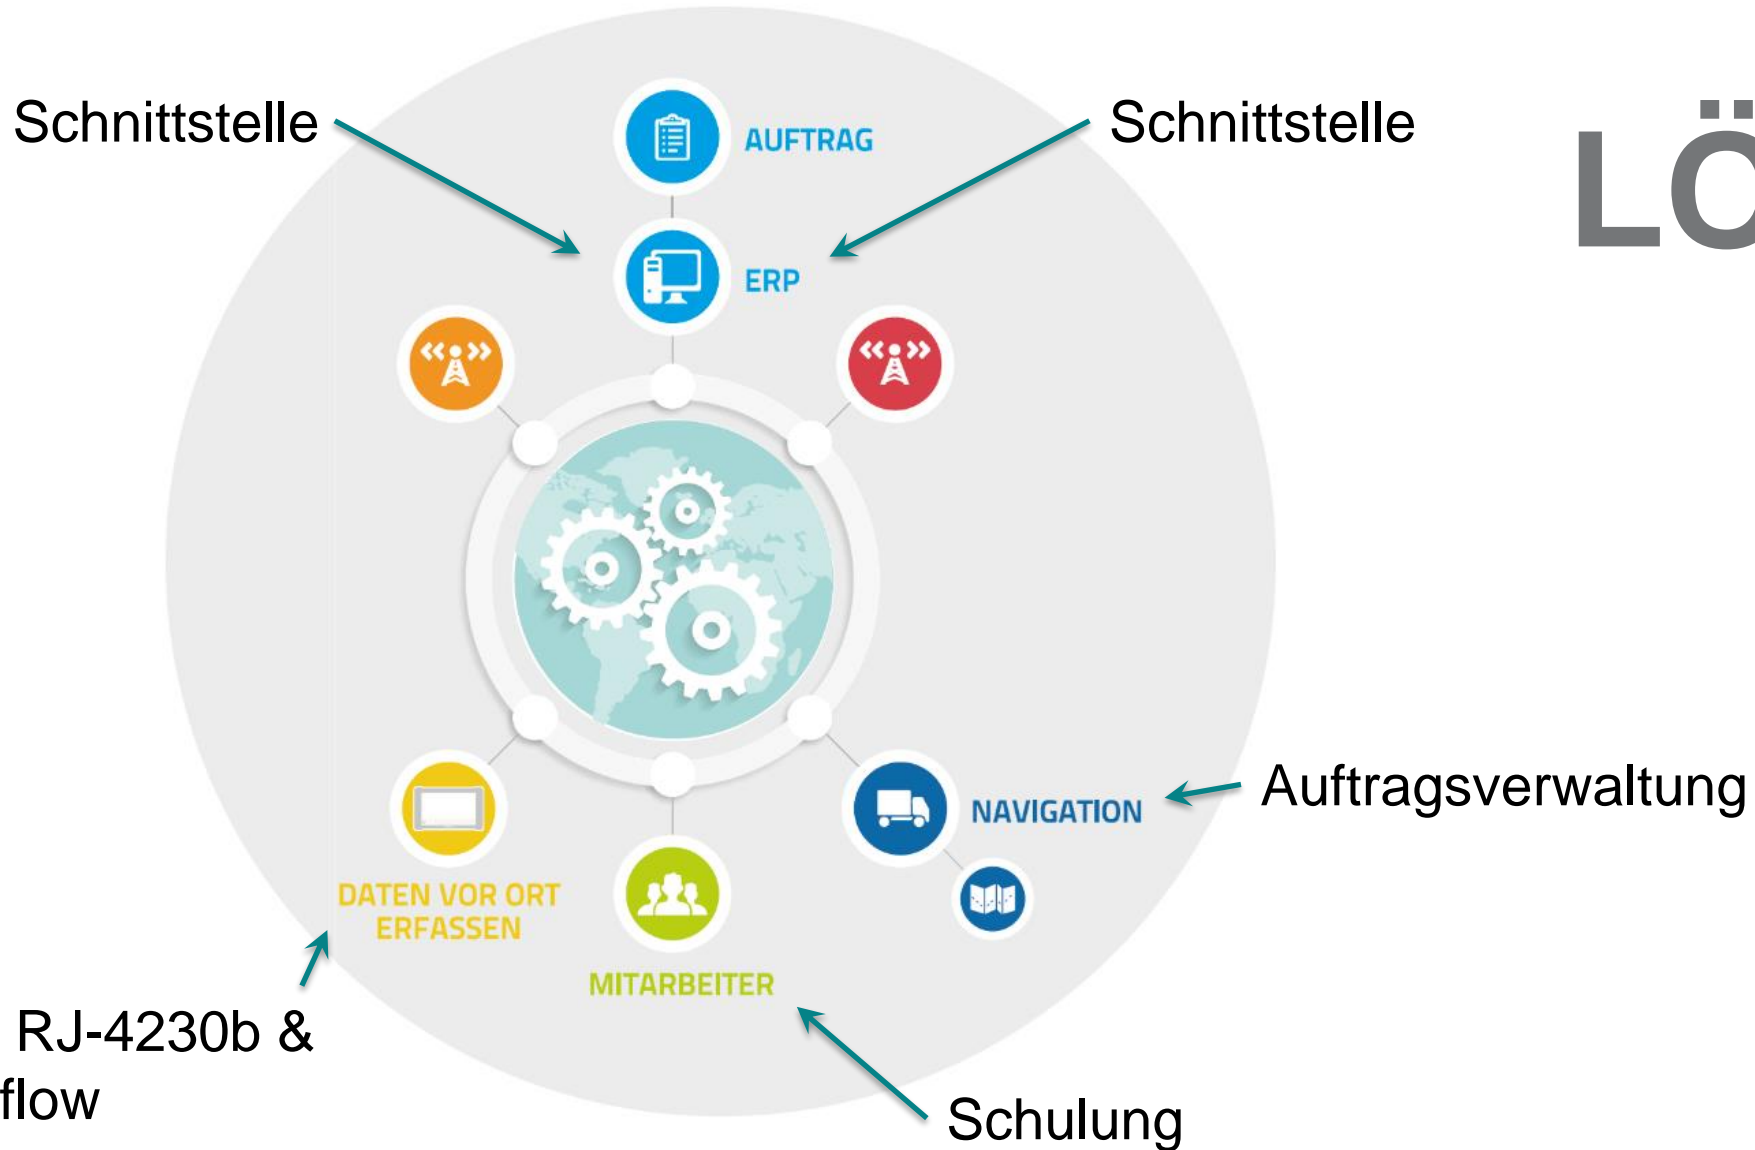

Lösung anhand eines Praxisbeispiels

DER KUNDE

Meckatzer Löwenbräu Benedikt Weiß KG

„Erfolg durch Qualität in allem Tun –
zum Wohle der Menschen, mit denen und für die wir tätig sind.“

Branche Brauerei

Gründung 1738

120 Mitarbeiter

20 Mio. EUR Umsatz

170.000 Hektoliter Bier Produktion

DIE AUFGABEN

Auslieferungsprozesse:

- digitalisieren
- beschleunigen
- Fehler vermeiden
- Transparenz schaffen
- Kommunikation fördern

einfache Bedienung
Kunde
Integration
Drucksache
Schnittstelle
Kommissionsware
LTE Empfang
Leergut
Lieferschein
Retouren
Barzahler
Hardware

DIE LÖSUNG

DIE LÖSUNG

Schnittstelle:

- schneller Datenaustausch
- Fehlerquellenminimierung
- Integration in bestehende IT-Landschaft

Android App 3Kflow und mobilen brother Drucker:

- einfache Bedienung
- geführte Auftragsbearbeitung
- Vor Ort nur benötigte Dokumente drucken

3Kflow

16:18 100 %

Lieferschein - allgemeine Daten DE MO 710 1/6

| | | | |
|-----------------------|--------------------|--------------------|--|
| Kunden-Nr. | 01187 | Tour | 311 Test Tour |
| Kunde | 3kb GmbH Fell | Fahrer | Martin Schäfer |
| Straße,Hausnr. | Kirchstr. 64 | Zeitfenster | Anlieferung 1 von 09:00 Uhr bis 14:00 Uhr Anlieferung 2 - nicht angegeben - |
| PLZ Ort | 54341 Fell | | |
| Lieferdatum | 28.09.2021 | | |
| Lieferzeit | 07:22 | | |
| Auftrags-Nr. | AU10421879-demo1-1 | | |