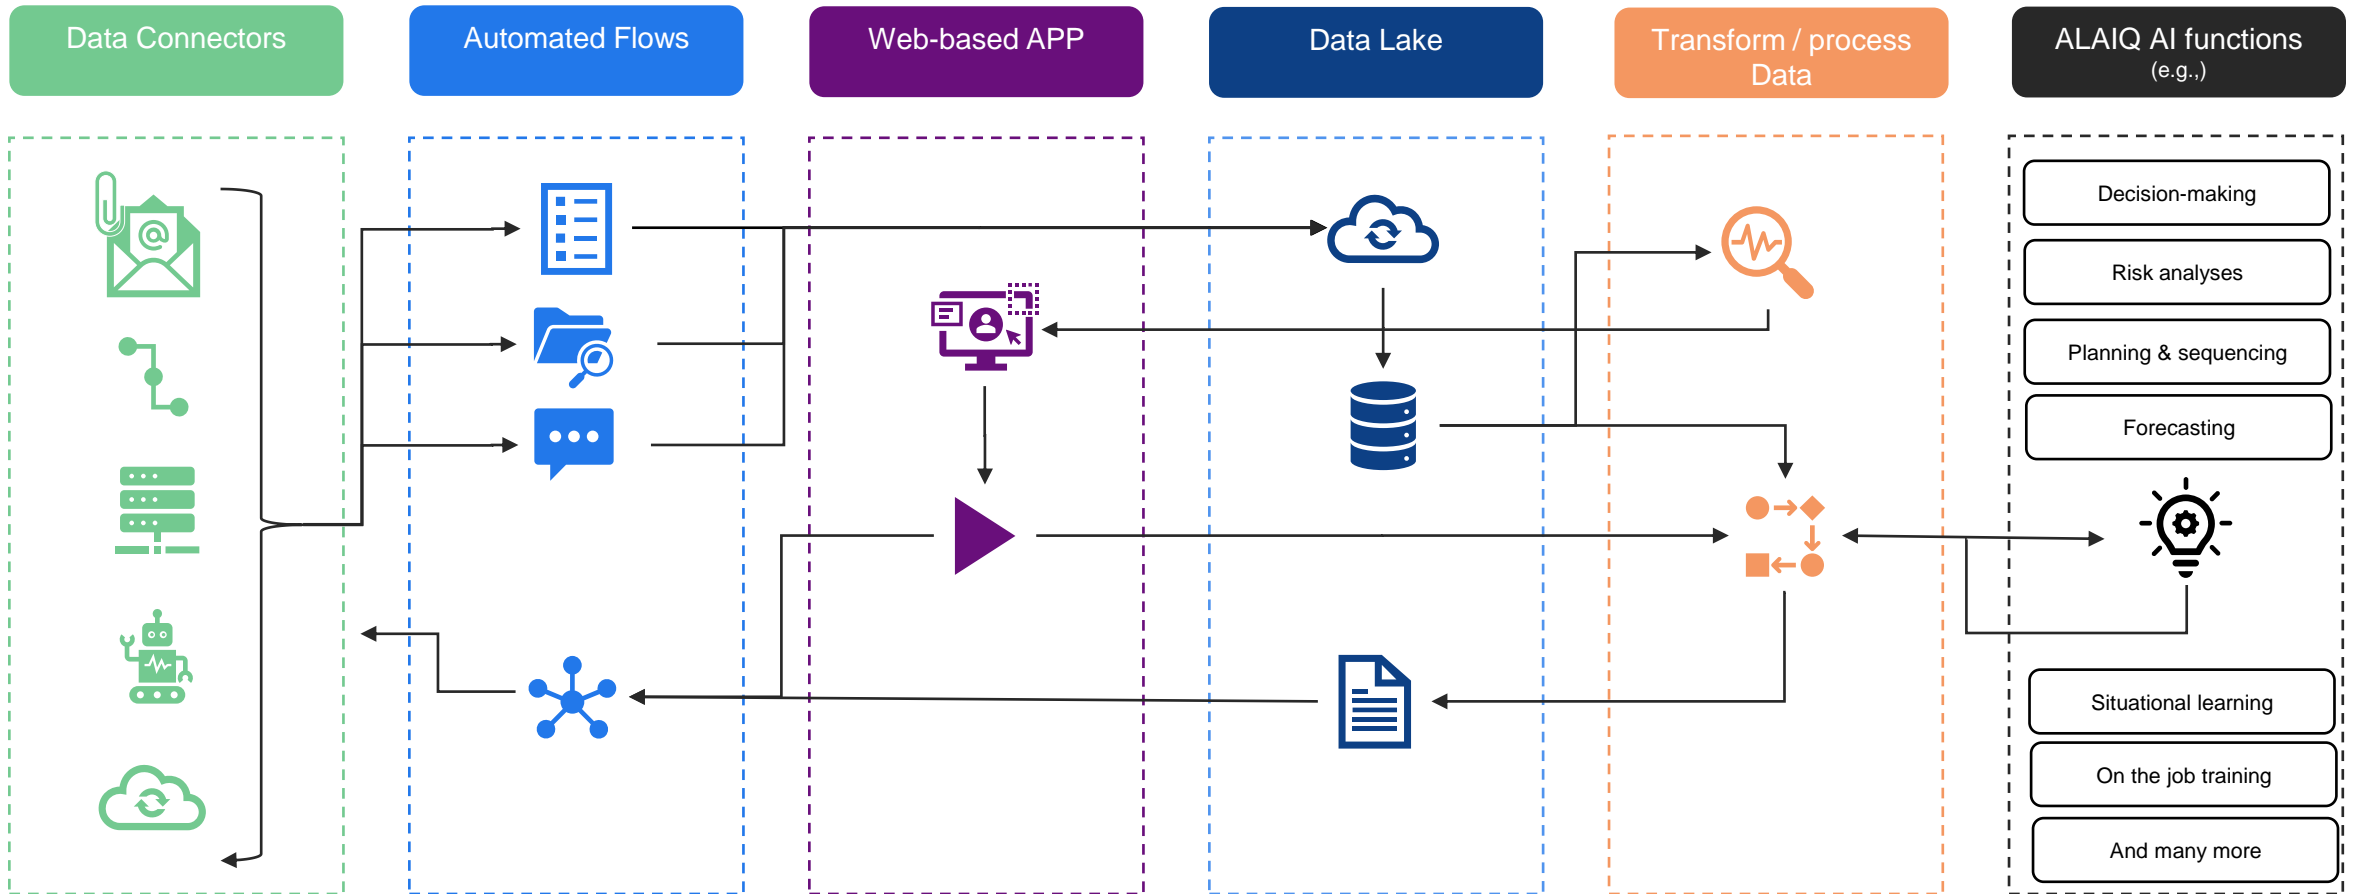

IN OUR DAILY ROUTINES,
HUMANS FACE VAST AMOUNTS OF DATA STREAMS

BUT HOW TO DERIVE THE PRIORITIES AND EFFECTIVE MEASURES?

Lieferant: Justin Time GmbH - Nicht Bestätigte Positionen

Wähle hier mehrere Positionen aus, um sie in einer E-Mail zusammenzufassen. Ebenfalls kannst du den Lieferanten anrufen, den Bestand abfragen und die Materialparameter anpassen.

DISPO.PARAMETER BESTAND ABFRAGEN ANRUFEN EMAIL IGNORIEREN

LOKI STRUCTURE

Our team of Digital Colleagues

A new kind of organization

OUR DIGITAL COLLEAGUES TEAM

DIGITAL COLLEAGUES IN SCM

	 Purchasing	 Production / Logistics	 Planning	 Sales / Distribution
STRATEGICAL				
TACTICAL				
OPERATIONAL				