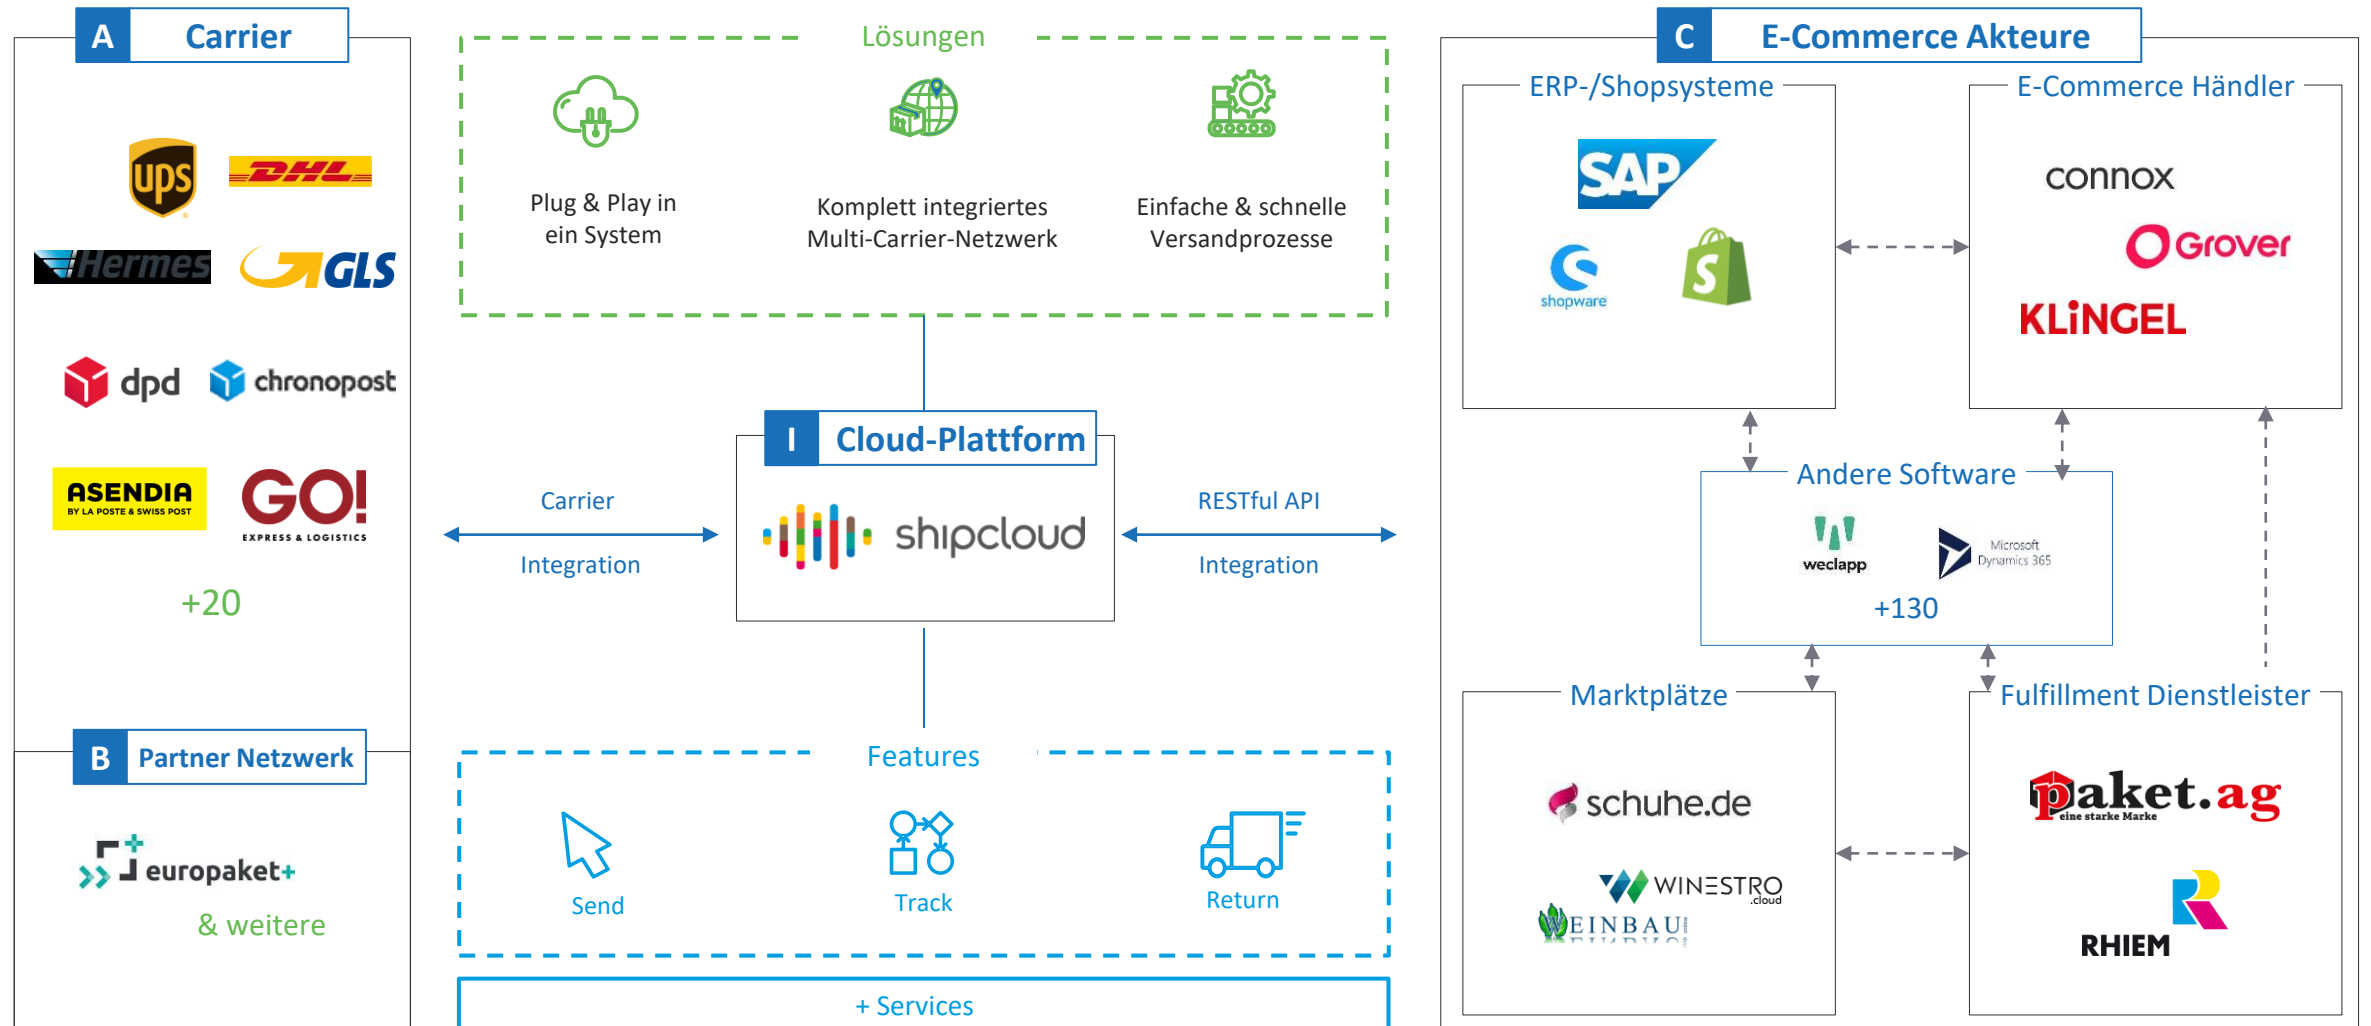

Der einfachste Zugang zu Multi-Carrier-Versand

Logistics Summit Hamburg, 05.10.2022

Alle Versanddienstleister in einer Schnittstelle

Multi-Carrier-Versand für verschiedene Akteure im E-Commerce-Ökosystem

Vielen Dank!

René Matera - Geschäftsführer

shipcloud GmbH · St. Annenufer 5 20457 Hamburg