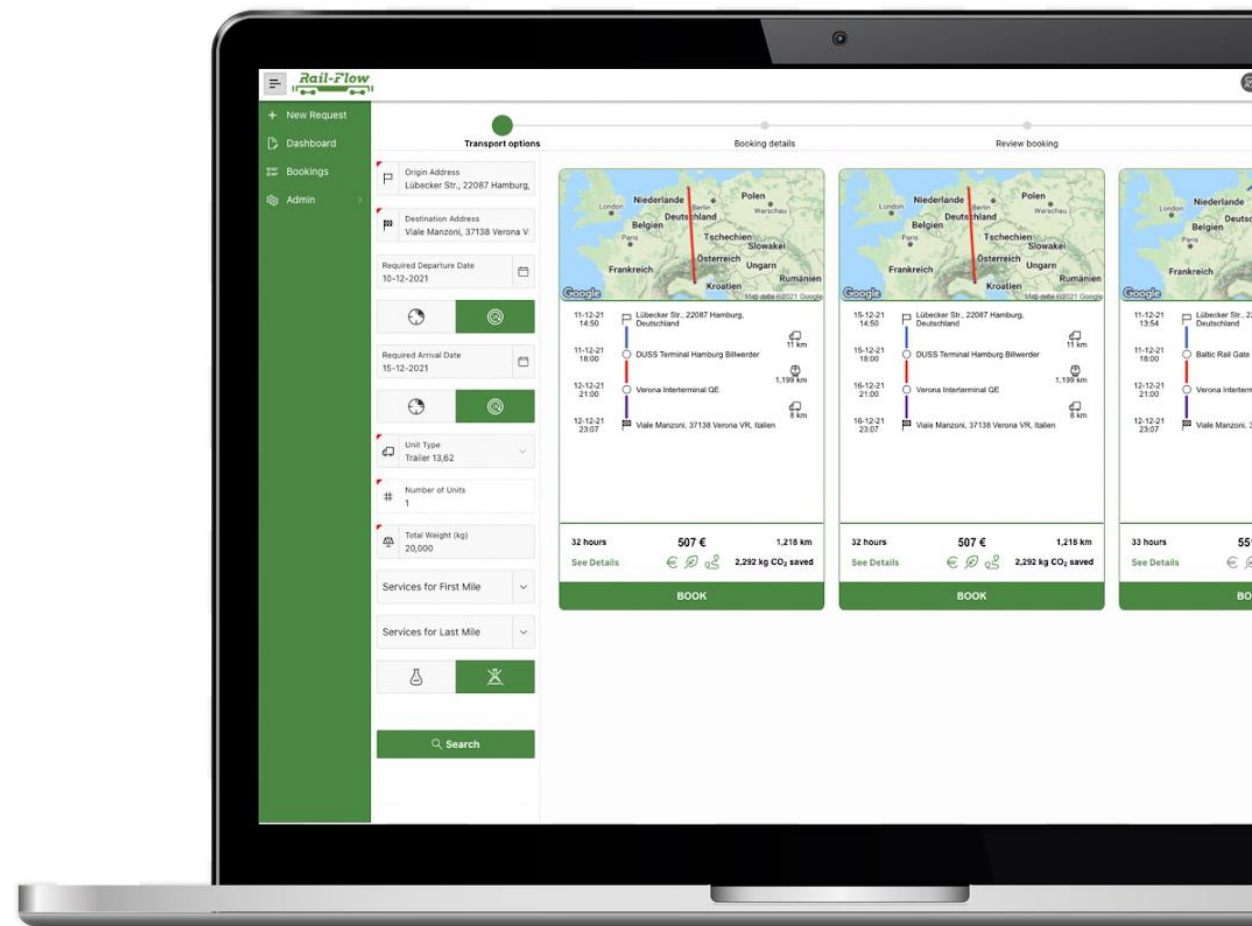

Intermodales Online Shopping. Mit dem Rail-Flow Intermodal Capacity Broker.

Der Schienengüterverkehr ist oftmals eine Zeitreise in die Vergangenheit – die allerdings in der Gegenwart stattfindet

- Erinnern ihr euch daran, wie kompliziert es war, eine Fernreise zu buchen, bevor es Dinge wie **booking.com** gab? (Dutzende Telefonate, Kombinationen einzelner Teilleistungen, Notizen, Bestätigungen - und alles war vorbei, wenn sich ein einziges Teil änderte)
- Im Schienengüterverkehr ist das immer noch so
- Im Schienengüterverkehr ist es immer noch 1980

Digitalisierung und ökologische Notwendigkeit zur Veränderung ermöglichen rasantes Wachstum für den Schienengüterverkehr und Rail-Flow

Die Bahn vom Bleistift, Telefon und Fax ins digitale Zeitalter zu führen, birgt für Rail-Flow **großes Potenzial**

Das Rail-Flow Ökoystem ist die führende One-Stop Plattform zur Verbindung aller Akteure im Schienengüterverkehr

Mit unseren Modulen deckt das Rail-Flow Ökosystem die gesamte bahnologistische Wertschöpfungskette ab

Überblick über alle verfügbaren intermodalen Transportoptionen

Schnell und einfach die beste Verbindung finden und auswählen

Angebote direkt vergleichen (Preis, Transportdauer, Emissionen) und buchen

Door-to-Door-Transport mit Straßen Vor- und Nachlauf möglich