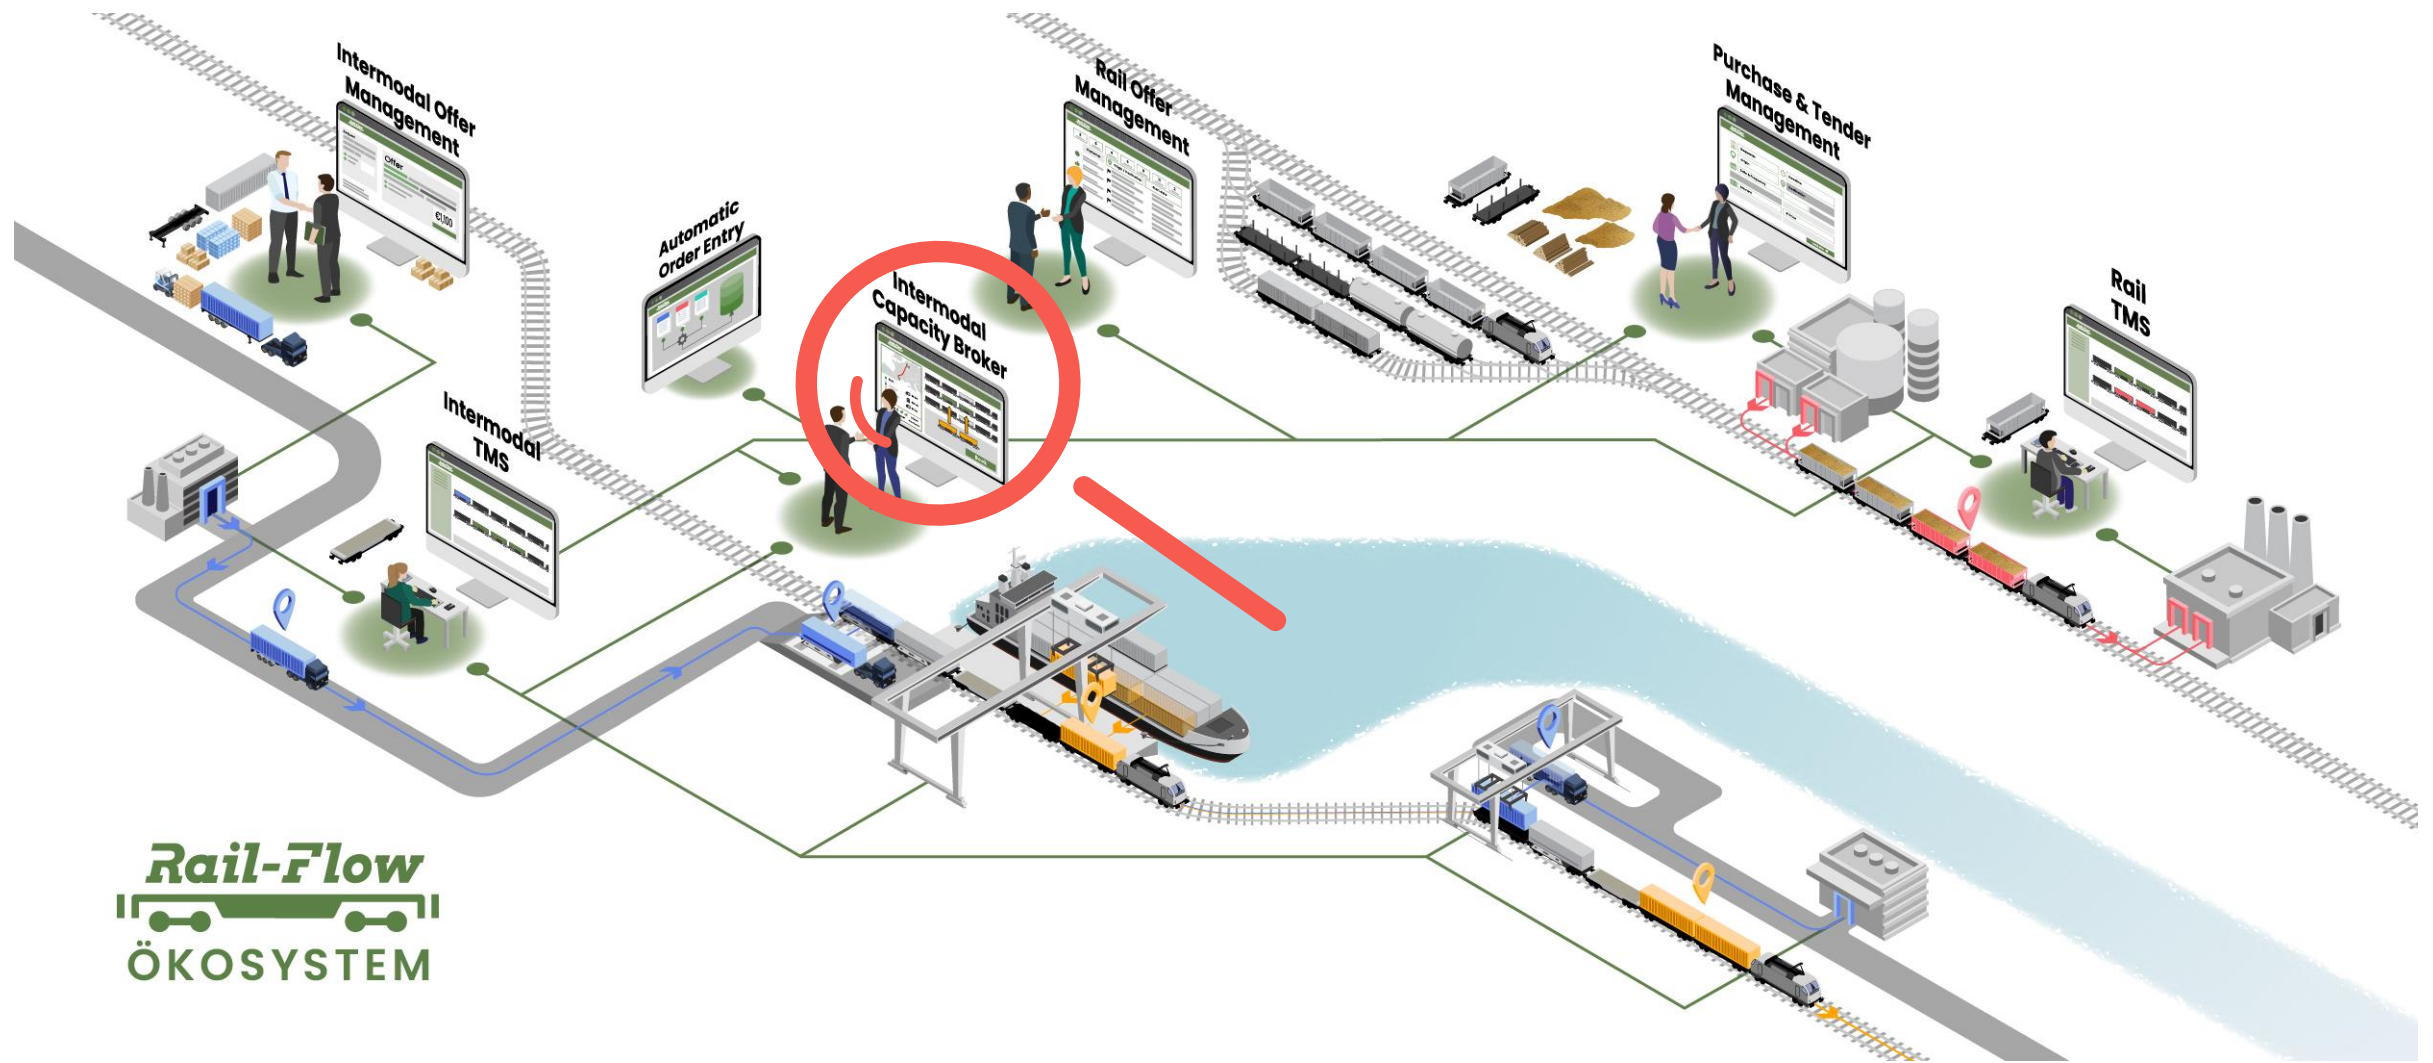

Digitalisierung und ökologische Notwendigkeit zur Veränderung ermöglichen rasantes Wachstum für den Schienengüterverkehr und Rail-Flow

Die Bahn vom Bleistift, Telefon und Fax ins digitale Zeitalter zu führen, birgt für Rail-Flow **großes Potenzial**

Das Rail-Flow Ökoystem ist die führende One-Stop Plattform zur Verbindung aller Akteure im Schienengüterverkehr

Mit unseren Modulen deckt das Rail-Flow Ökosystem die gesamte bahnologistische Wertschöpfungskette ab

Intermodal Capacity Broker

Zugang zum KV für Speditionen, ein digitaler Vertriebskanal
für KV-Operateure und Anbieter des Vor- und Nachlaufs

**Der Intermodal
Capacity Broker (ICB)
ist
DAS Einstiegsportal
in den intermodalen
Verkehr
für Spediteure**

Der ICB – Eine Plattform für alle: Operateure, Spediteure und Trucker Easy Onboarding, Booking & Operations

Der ICB ermöglicht Spediteuren das nahtlose finden, buchen und abwickeln von intermodalen Transporten