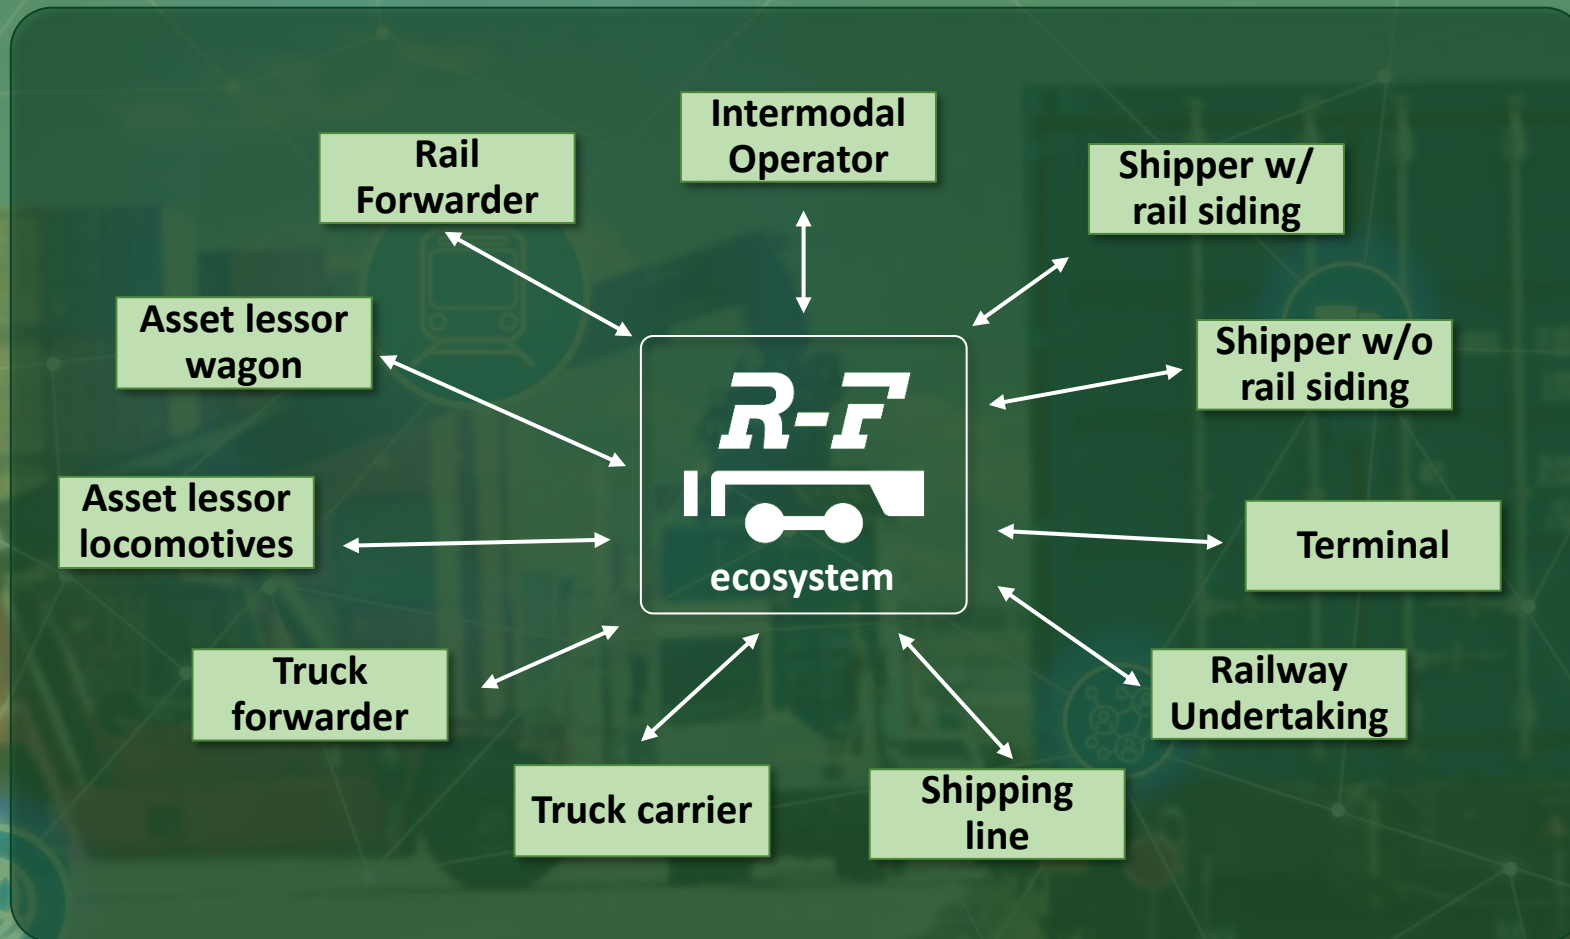

Intermodales Online Shopping. Mit dem Rail-Flow Intermodal Capacity Broker.

Der Schienengüterverkehr ist oftmals eine Zeitreise in die Vergangenheit – die allerdings in der Gegenwart stattfindet

- Erinnern ihr euch daran, wie kompliziert es war, eine Fernreise zu buchen, bevor es Dinge wie **booking.com** gab? (Dutzende Telefonate, Kombinationen einzelner Teilleistungen, Notizen, Bestätigungen - und alles war vorbei, wenn sich ein einziges Teil änderte)
- Im Schienengüterverkehr ist das immer noch so
- Im Schienengüterverkehr ist es immer noch 1980

Digitalisierung und ökologische Notwendigkeit zur Veränderung ermöglichen rasantes Wachstum für den Schienengüterverkehr und Rail-Flow

Die Bahn vom Bleistift, Telefon und Fax ins digitale Zeitalter zu führen, birgt für Rail-Flow **großes Potenzial**

Das Rail-Flow Ökoystem ist die führende One-Stop Plattform zur Verbindung aller Akteure im Schienengüterverkehr

Mit unseren Modulen deckt das Rail-Flow Ökosystem die gesamte bahnologistische Wertschöpfungskette ab

Der ICB – Eine Plattform für alle: Operateure, Spediteure und Trucker Easy Onboarding, Booking & Operations

Der ICB ermöglicht Spediteuren das nahtlose finden, buchen und abwickeln von intermodalen Transporten