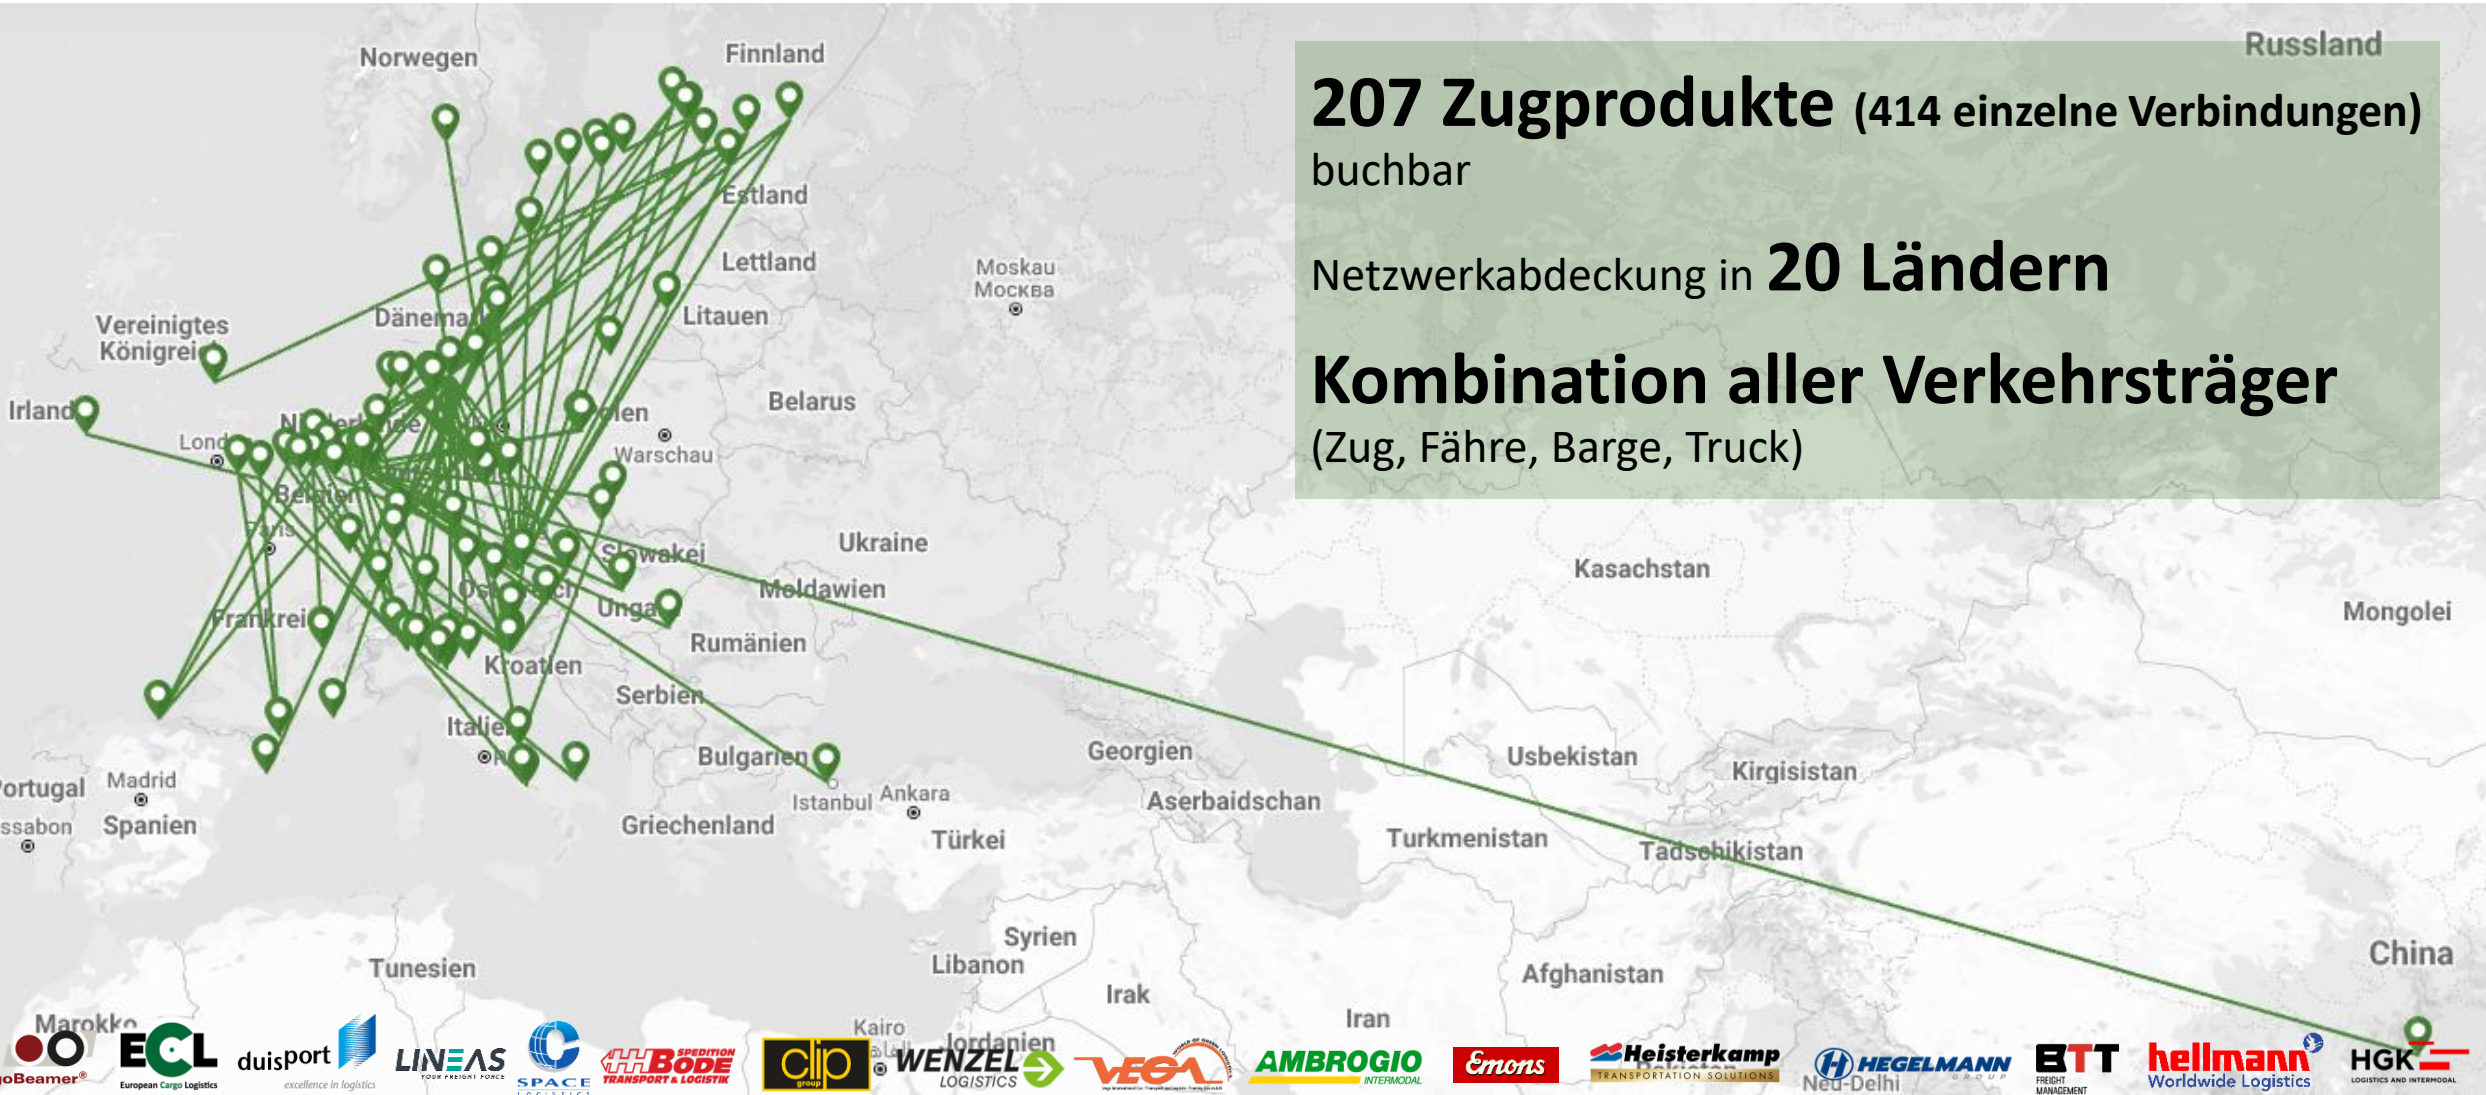

Das Rail-Flow Ökoystem ist die führende One-Stop Plattform zur Verbindung aller Akteure im Schienengüterverkehr

Mit unseren Modulen deckt das Rail-Flow Ökosystem die gesamte bahnologistische Wertschöpfungskette ab

Überblick über alle verfügbaren intermodalen Transportoptionen

Schnell und einfach die beste Verbindung finden und auswählen

Angebote direkt vergleichen (Preis, Transportdauer, Emissionen) und buchen

Door-to-Door-Transport mit Straßen Vor- und Nachlauf möglich

Track & Trace und Rechnungsübersicht

Das ICB-Netzwerk deckt die europäischen Hauptkorridore ab und wird kontinuierlich erweitert

Wir freuen uns darauf Dich kennenzulernen!

Dominik Fürste
Co-Founder & CEO