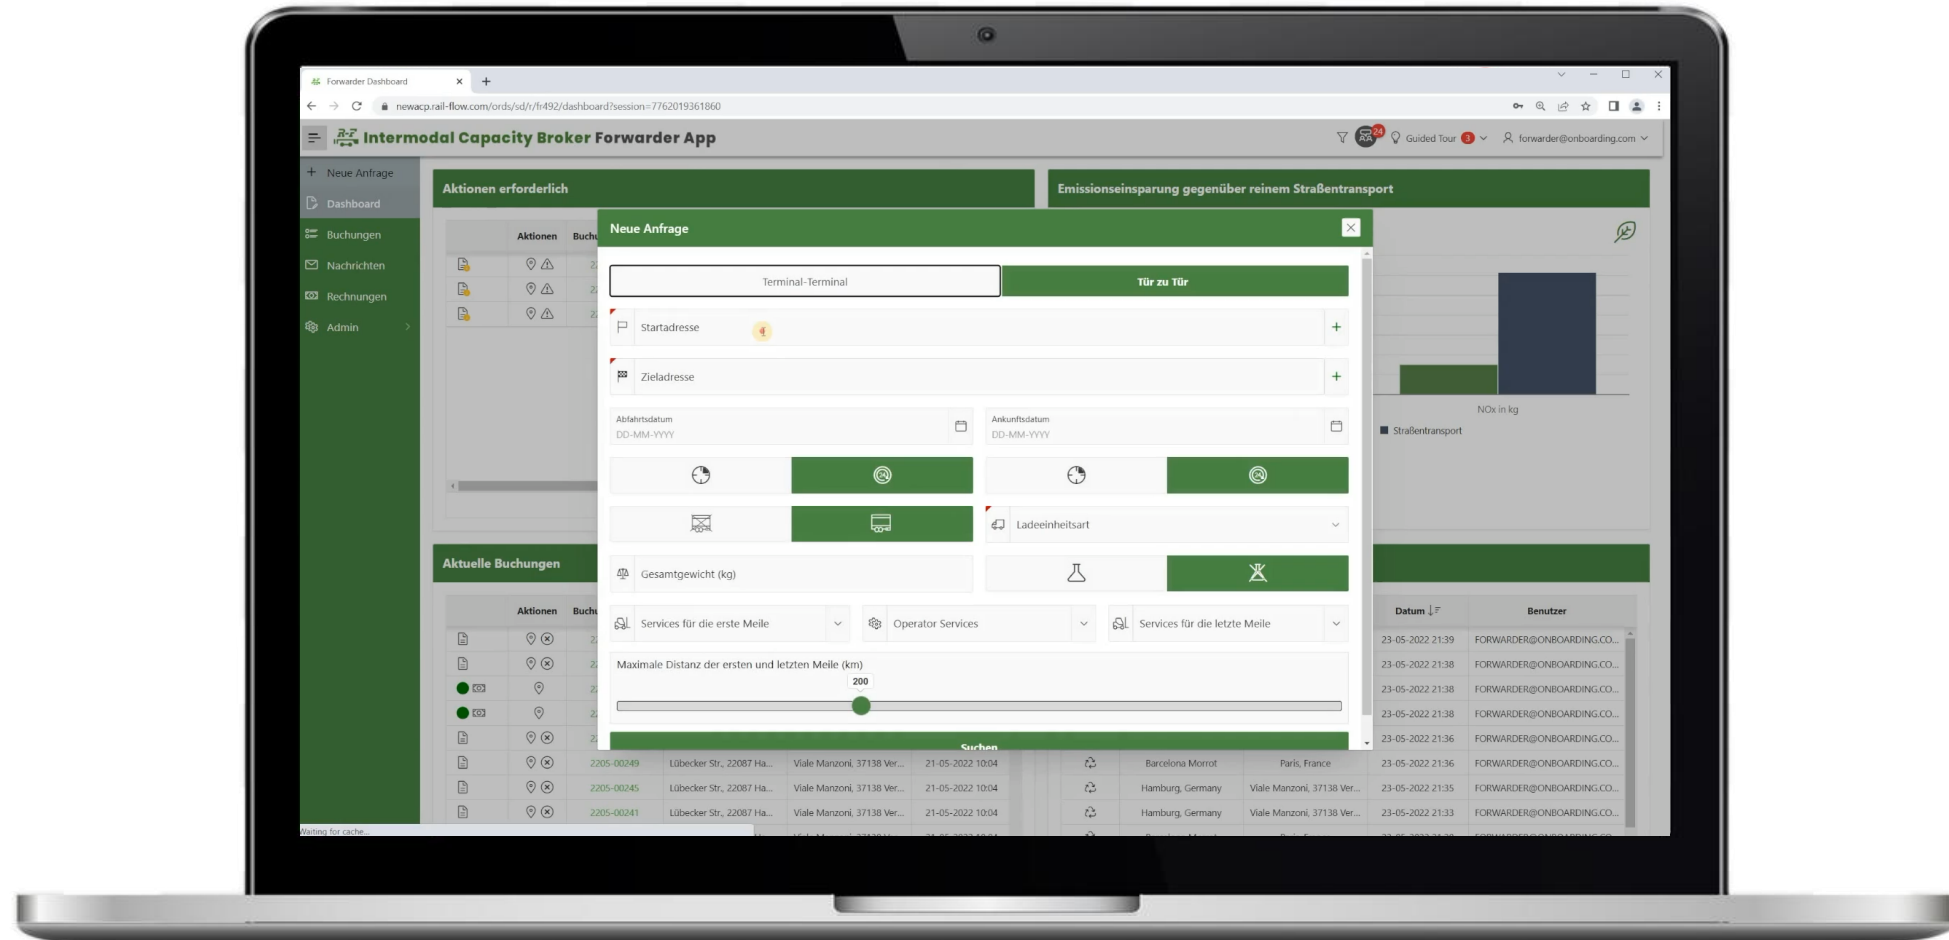

Der ICB – Eine Plattform für alle: Operateure, Spediteure und Trucker Easy Onboarding, Booking & Operations