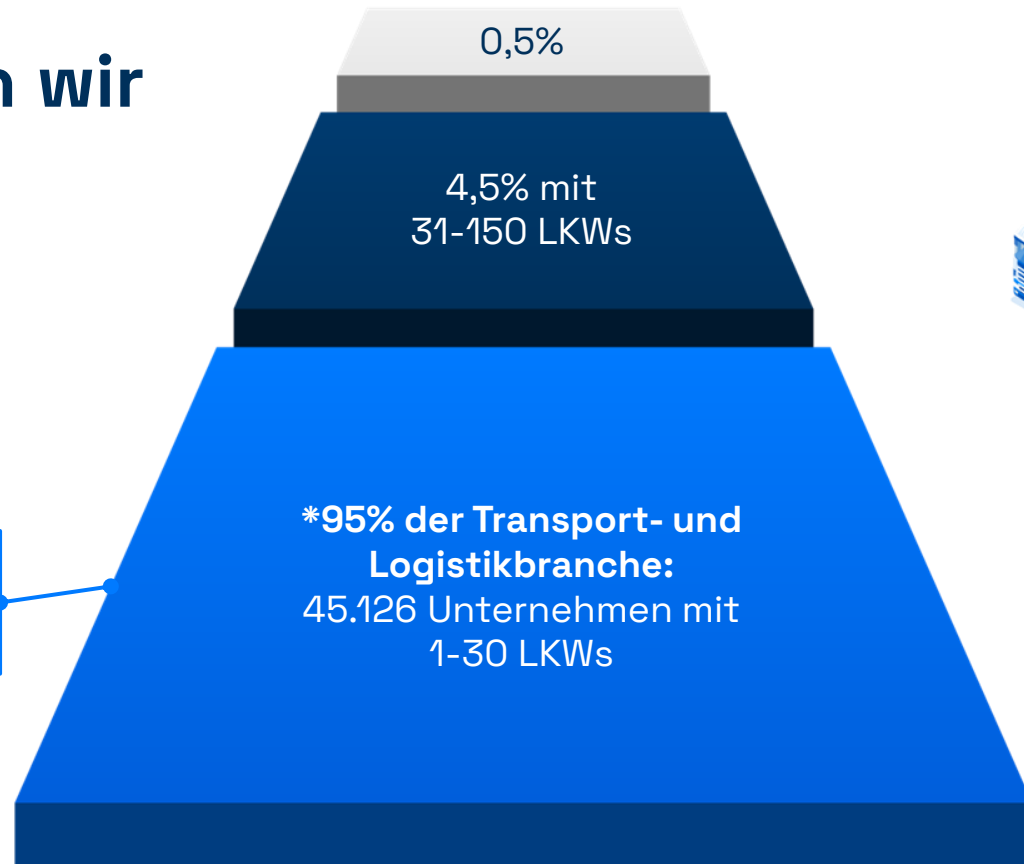

SIRUM TME

Wie uns Ameisen dabei helfen die Transportbranche zu digitalisieren

A close-up photograph of a large colony of ants on a piece of weathered wood. The ants are dark brown with reddish-brown abdomens and are scattered across the wood, some in a dense cluster. The wood has a natural grain and some small holes.

**„Es gibt 10.000
Billionen Ameisen auf
der Erde, die gleich
viel wiegen wie alle
Menschen auf der
Welt.“**

Wie digitalisieren wir Lieferketten

85% der Transportunternehmen haben keine moderne Transport Management Software.

Güterverkehr

40+ clients

Express

15+ clients

Verlader

1 client

Warehouse

6+ clients