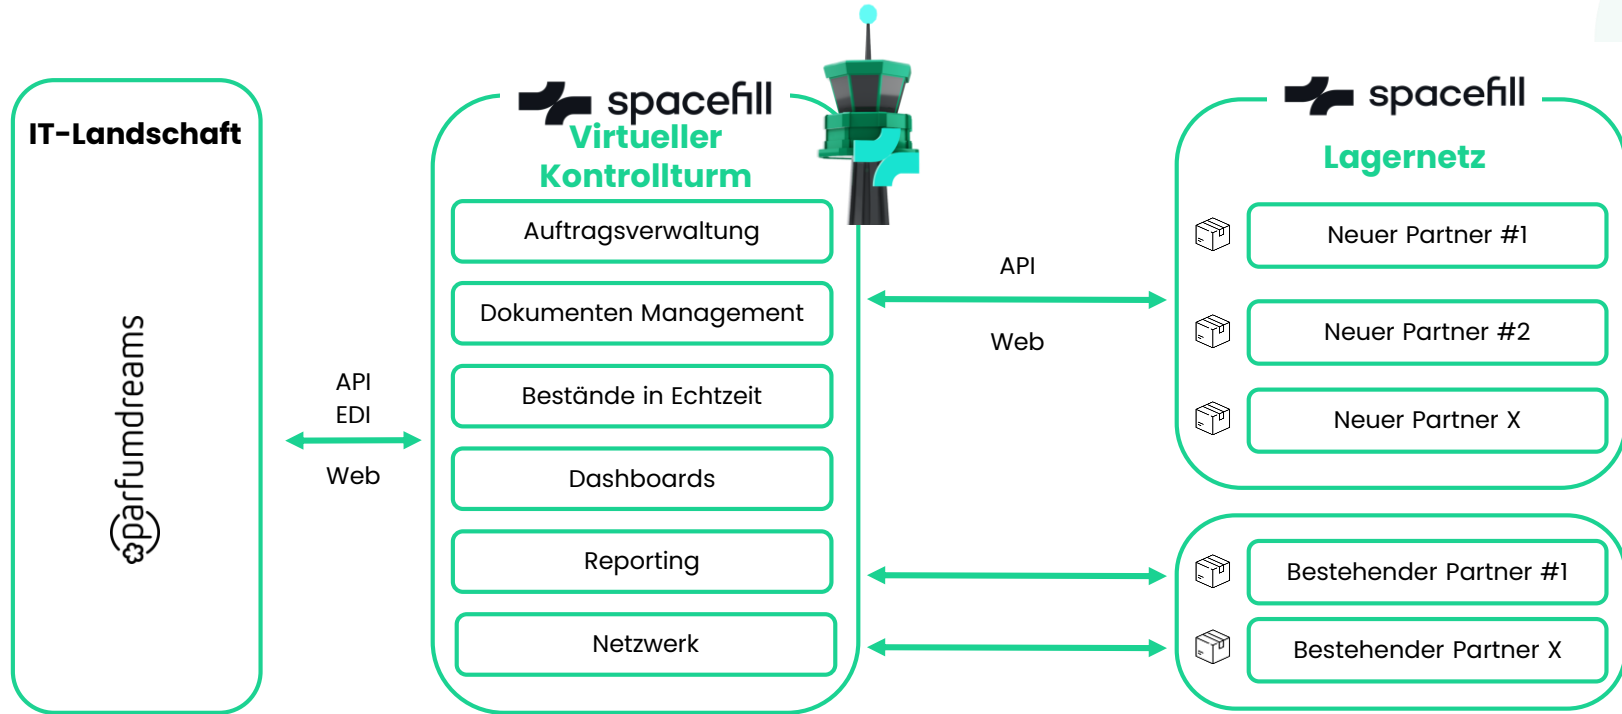

parfumdreams

– Our speakers

parfumdreams

VIRTUELLER CONTROL TOWER

3PL-Management-Plattform

KONNEKTIVITÄT

Harmonisierung bestehender und neuer externer Lager

A photograph of a large industrial warehouse. In the foreground, several wooden pallets are stacked high with cardboard boxes, wrapped in clear plastic. The boxes have white labels. In the background, a white truck is parked with a large orange container on its trailer. The warehouse has a high ceiling with metal beams and a corrugated metal roof. The lighting is bright, suggesting an open bay or large windows.

Herausforderungen Parfumdreams

Keine Bestandsführung

Anbindung an WMS Logistik Partner

Quelle: Bundesverband Deutsche Logistik (BVL)

SPACEFILL LÖSUNG FÜR PARFUMDREAMS

Flexibilität

&

Konnektivität

INTEGRIERTE WEBLÖSUNG ZUR BESTANDSFÜHRUNG UND STEUERUNG DER AUFTRÄGE

VERMEIDUNG VON FEHLER INTENSIVER KOMMUNIKATION
VIA E-MAIL UND EXCEL

WEBBASIERTE PLATTFORM
LÖSUNG OHNE LANGE
INTEGRATIONSZEITEN

LAGER ÜBERGREIFENDE
BESTANDSÜBERSICHT