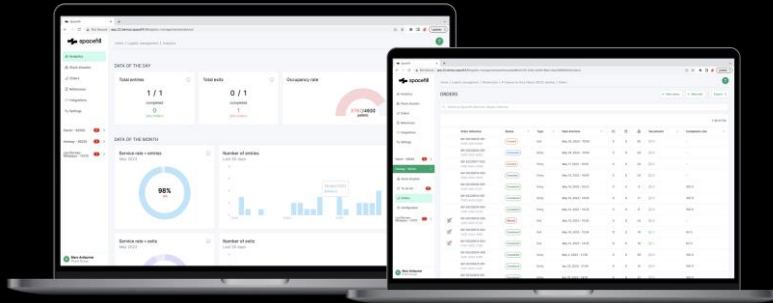

parfumdreams

– Our speakers

parfumdreams

VIRTUELLER CONTROL TOWER

3PL-Management-Plattform

KONNEKTIVITÄT

Harmonisierung bestehender und neuer externer Lager

A photograph of a large industrial warehouse. In the foreground, several wooden pallets are stacked high with cardboard boxes, wrapped in clear plastic. The boxes have white labels. In the background, a white truck is parked with a large orange container on its trailer. The warehouse has a high ceiling with metal beams and a corrugated metal roof. The lighting is bright, suggesting an open bay or large windows.

Herausforderungen Parfumdreams

Keine Bestandsführung

Anbindung an WMS Logistik Partner

Quelle: Bundesverband Deutsche Logistik (BVL)

SPACEFILL LÖSUNG FÜR PARFUMDREAMS

Flexibilität

&

Konnektivität

INTEGRIERTE WEBLÖSUNG ZUR BESTANDSFÜHRUNG UND STEUERUNG DER AUFTRÄGE

VERMEIDUNG VON FEHLER INTENSIVER KOMMUNIKATION
VIA E-MAIL UND EXCEL

WEBBASIERTE PLATTFORM
LÖSUNG OHNE LANGE
INTEGRATIONSZEITEN

LAGER ÜBERGREIFENDE
BESTANDSÜBERSICHT